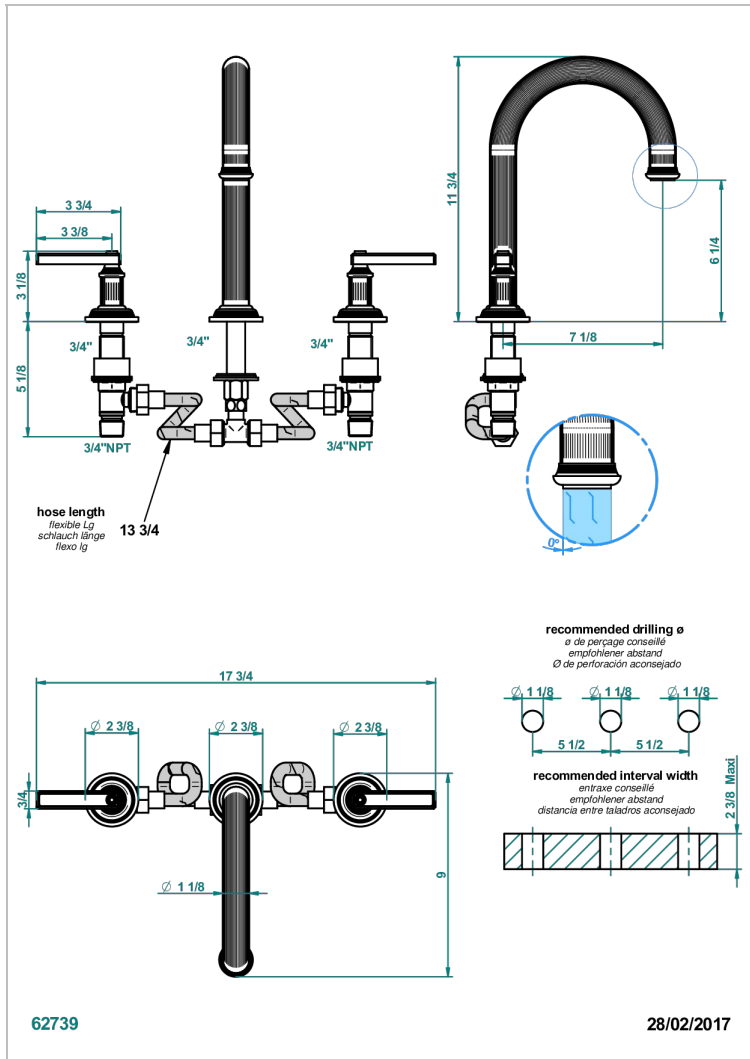

# GRAND CENTRAL METAL WITH LEVER

U9L-25SGH

超大喷嘴台式浴缸龙头，高款

## 特色

- Grand central Metal with lever
- 超大喷嘴台式浴缸龙头，高款