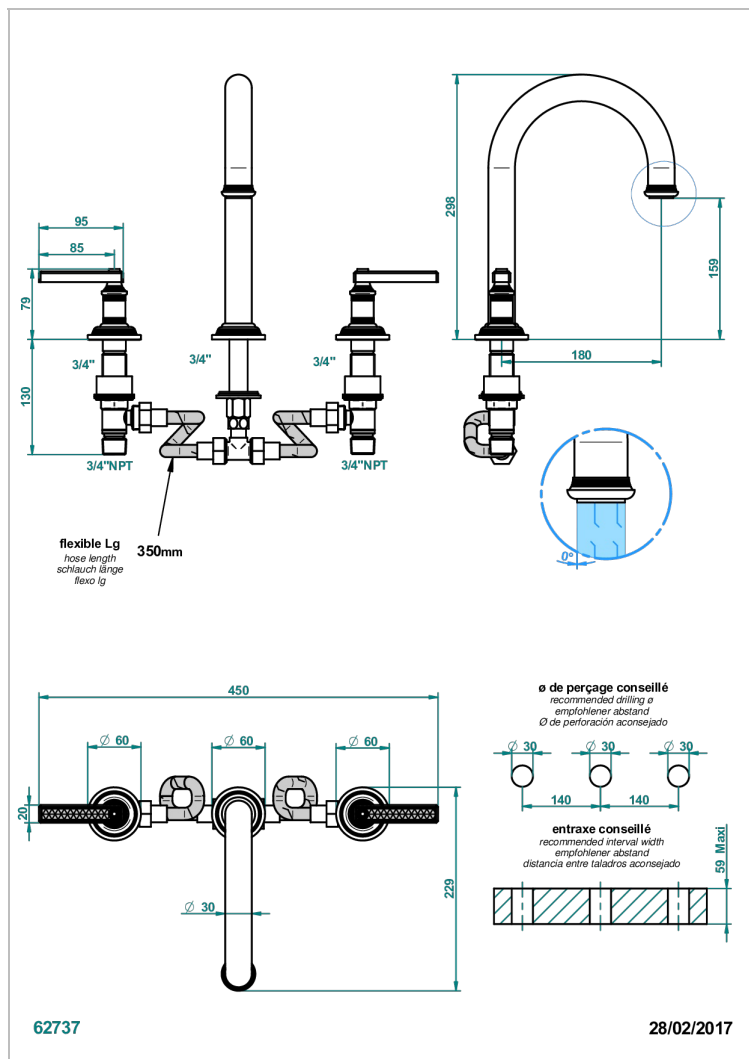

# WEST COAST WITH GUILLOCHE DECOR WITH LEVER

THG<sup>®</sup>  
PARIS

U9D-25SGHUS

Mélangeur de bain simple sur gorge super goliath, bec haut - standard américain -

## CARACTERÍSTICAS

- West coast with Guilloché decor with lever
- Mélangeur de bain simple sur gorge super goliath, bec haut - standard américain -