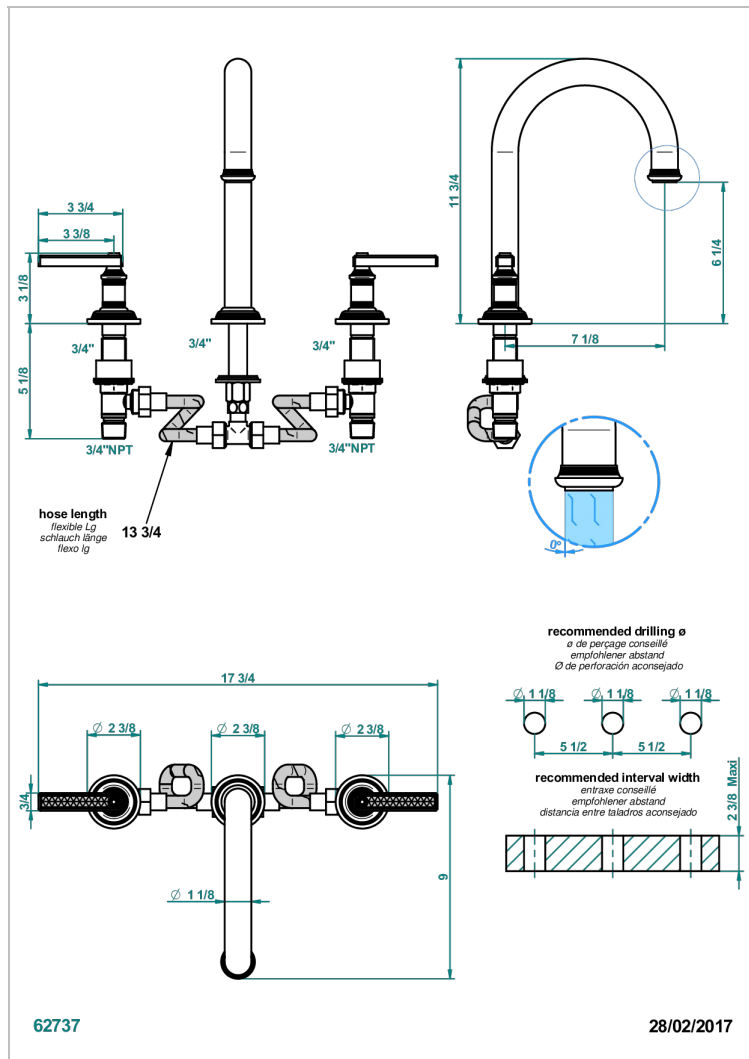

# WEST COAST WITH GUILLOCHE DECOR WITH LEVER

U9D-25SGHUS

Mélangeur de bain simple sur gorge super goliath, bec haut - standard américain -

## CARACTERÍSTICAS

- West coast with Guilloché decor with lever
- Mélangeur de bain simple sur gorge super goliath, bec haut - standard américain -