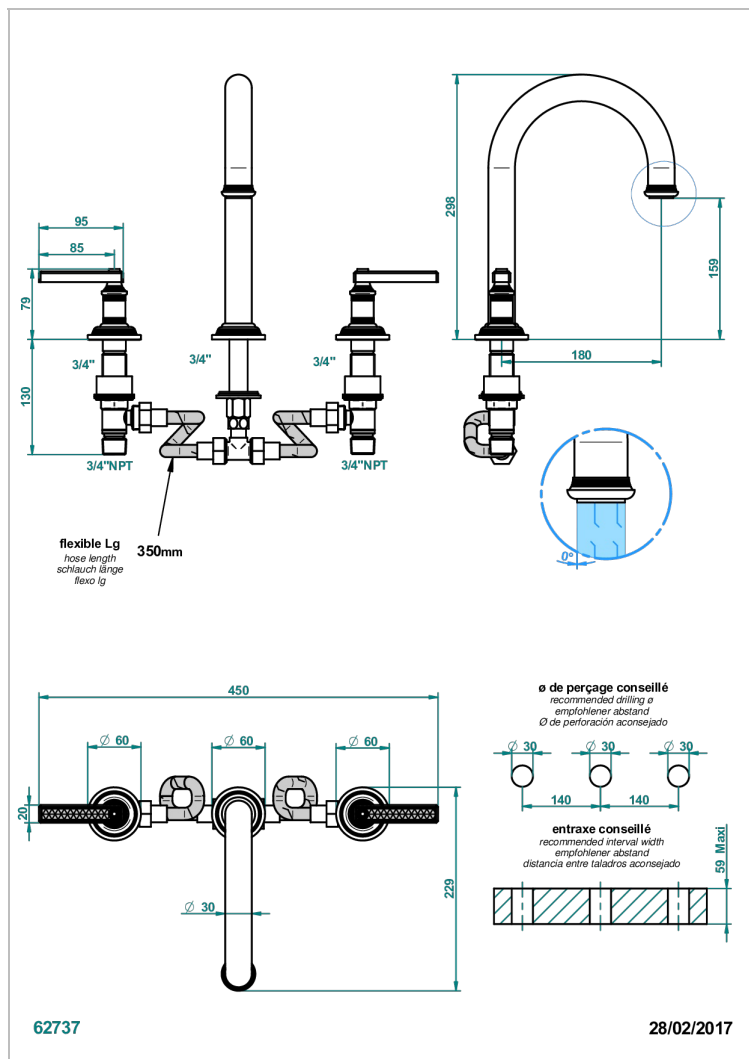

WEST COAST GUILLOCHE LIN A MANETTES

U9D-25SGH

Mélangeur de bain simple sur gorge avec bec super goliath modèle haut

CARACTÉRISTIQUES

- West Coast Guilloché Lin à manettes
- Mélangeur de bain simple sur gorge avec bec super goliath modèle haut