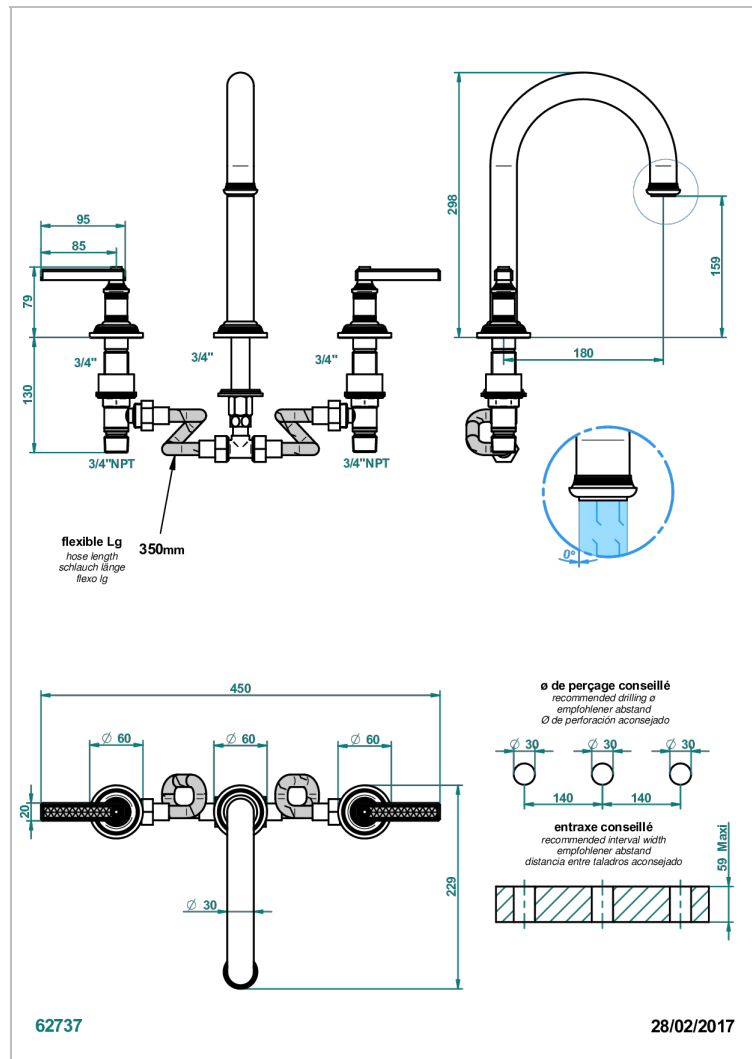

# WEST COAST WITH GUILLOCHE DECOR WITH LEVER

U9D-25SGH

Batería americana de baÑera, caÑo super goliath alto

## CARACTERÍSTICAS

- West coast with Guilloché decor with lever
- Bateria americana de baÑera, caÑo super goliath alto