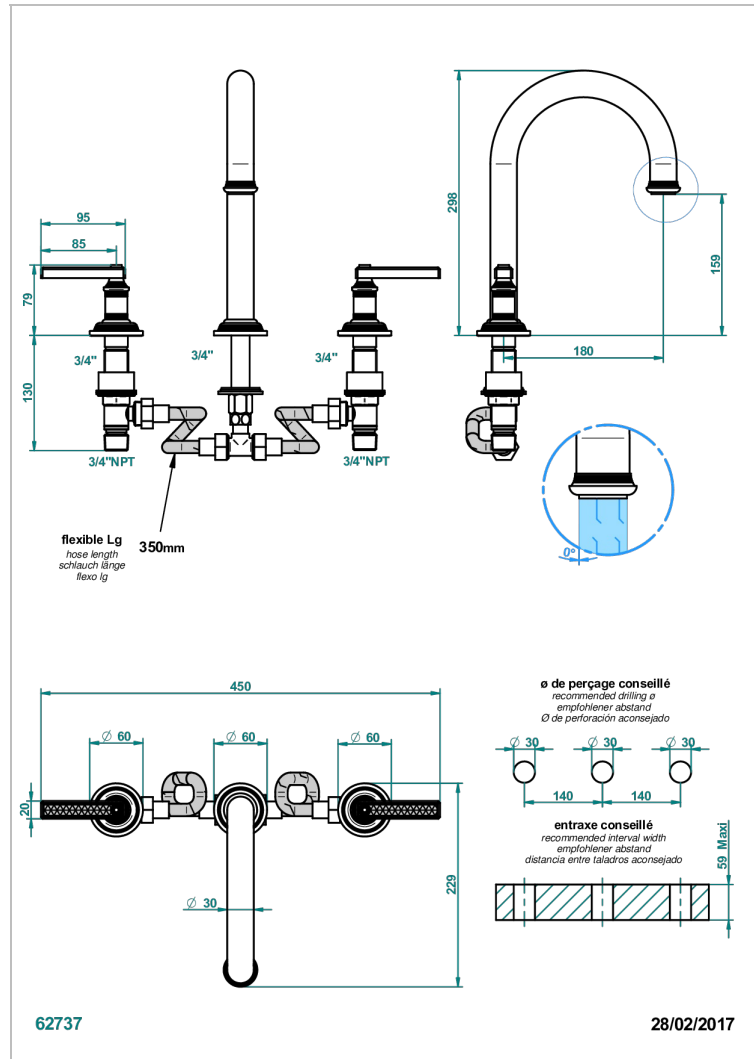

WEST COAST WITH GUILLOCHE DECOR WITH LEVER

U9D-25SGH

3- Loch- Wannenfüllbatterie DN 20 zur Standmontage - Super Goliath hoch Einlauf

EIGENSCHAFTEN

- West coast with Guilloché decor with lever
- 3- Loch- Wannenfüllbatterie DN 20 zur Standmontage - Super Goliath hoch Einlauf

Pvd nickel matt - H56
Pvd umber - H66
Pvd umber matt - H67
Silbernichel - B01