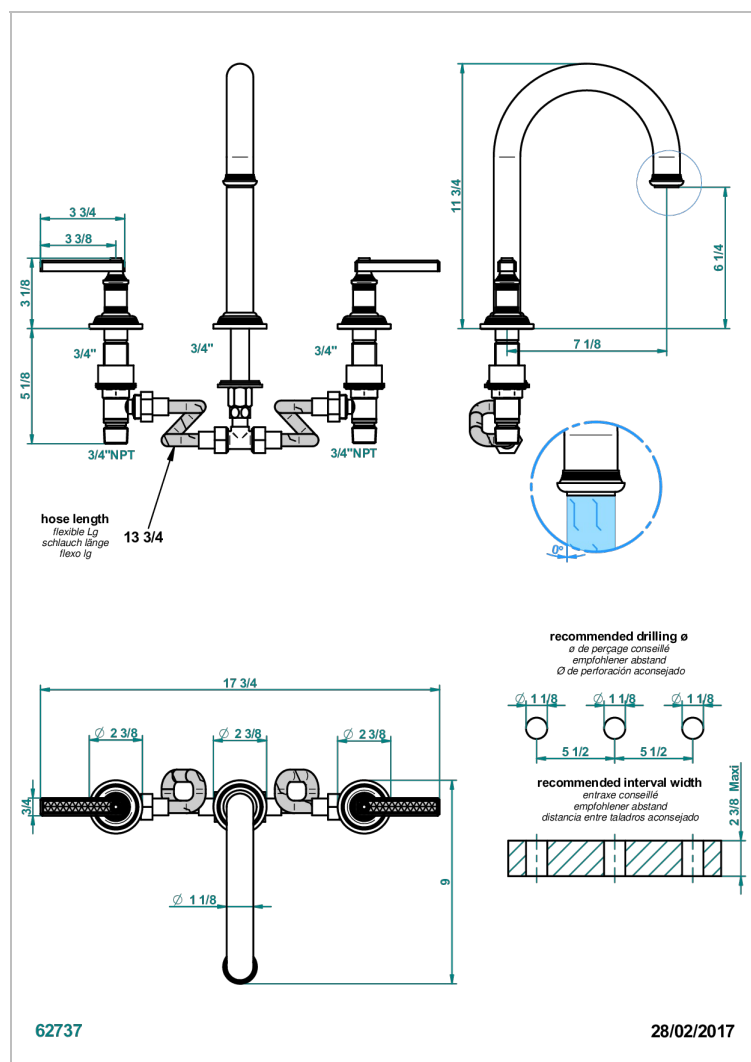

WEST COAST GUILLOCHE LIN A MANETTES

U9D-25SGH

Mélangeur de bain simple sur gorge avec bec super goliath modèle haut

CARACTÉRISTIQUES

- West Coast Guilloché Lin à manettes
- Mélangeur de bain simple sur gorge avec bec super goliath modèle haut