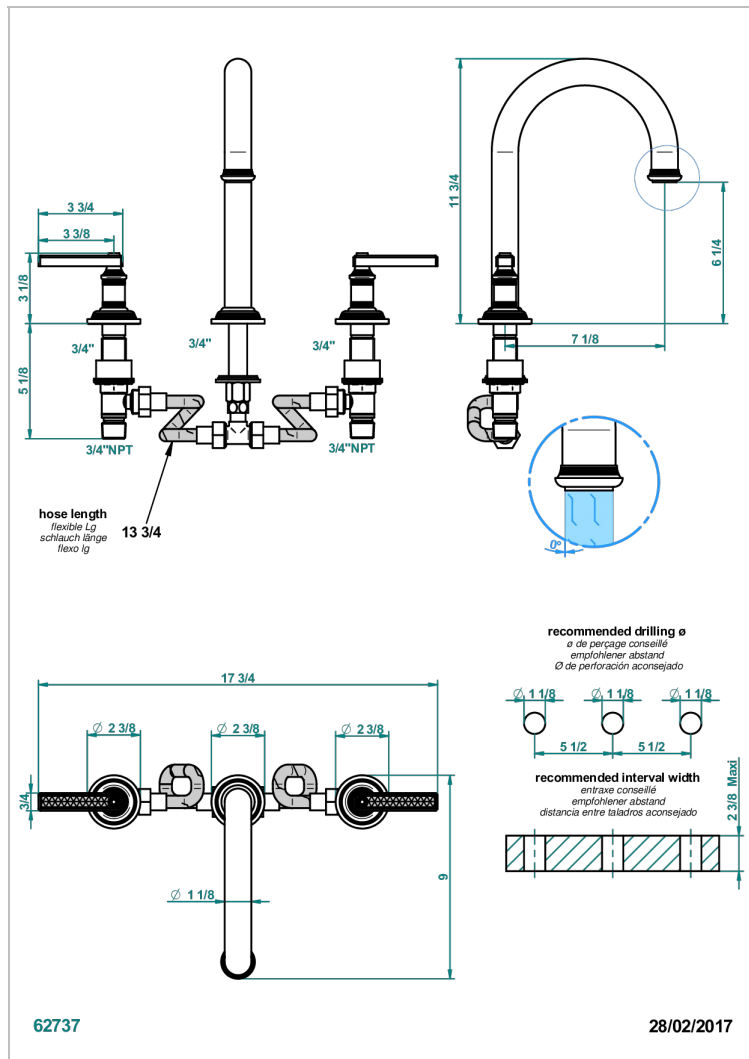

WEST COAST WITH GUILLOCHE DECOR WITH LEVER

U9D-25SGH

Batería americana de baÑera, caÑo super goliath alto

CARACTERÍSTICAS

- West coast with Guilloché decor with lever
- Batería americana de baÑera, caÑo super goliath alto