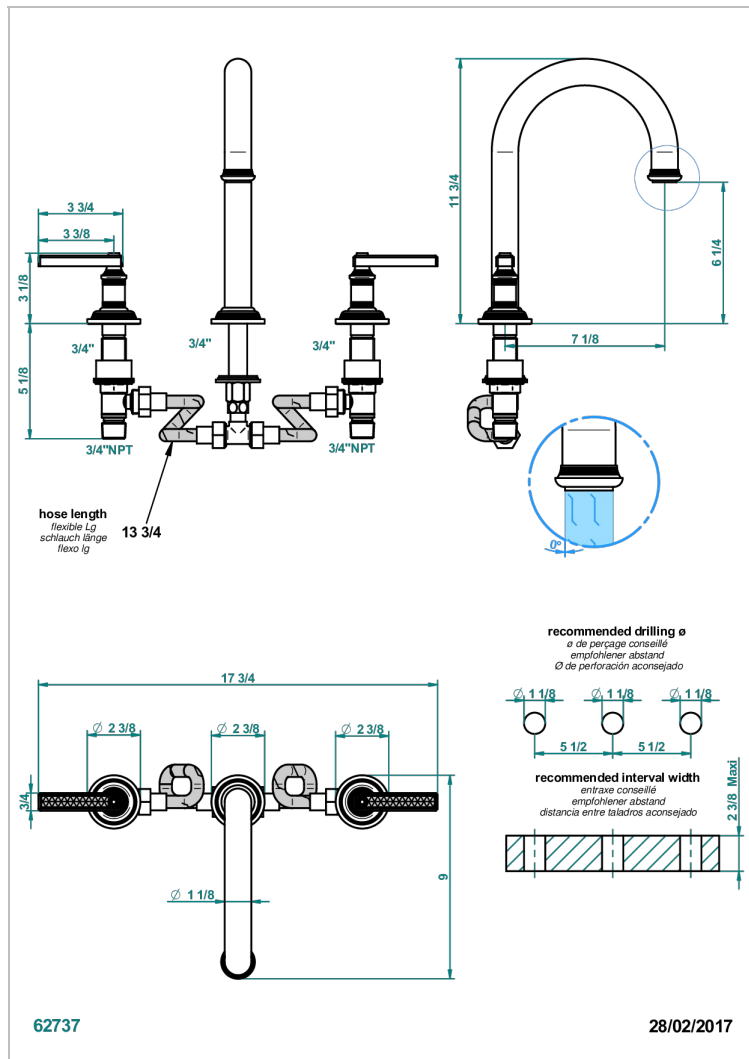

# WEST COAST WITH GUILLOCHE DECOR WITH LEVER

U9D-25SGH

3- Loch- Wannenfüllbatterie DN 20 zur Standmontage - Super Goliath hoch Einlauf

## EIGENSCHAFTEN

- West coast with Guilloché decor with lever
- 3- Loch- Wannenfüllbatterie DN 20 zur Standmontage - Super Goliath hoch Einlauf