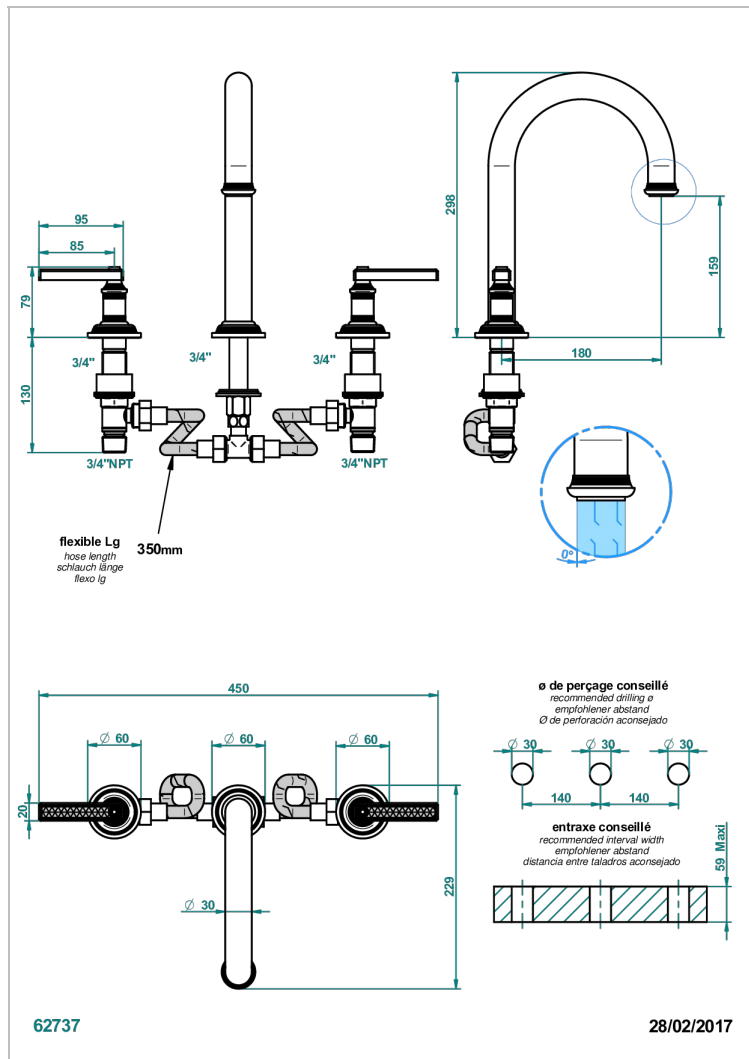

# WEST COAST С РУЧКАМИ-РУКОЯТКАМИ С ГИЛЬОШЕМ

THG  
PARIS

U9D-25SGH

Смеситель для ванны на 3 отверстия, устанавливаемый на борту - высокий излив СУПЕР ГОЛИАФ

## ХАРАКТЕРИСТИКИ

- West coast с ручками-рукоятками с гильошем
- Смеситель для ванны на 3 отверстия, устанавливаемый на борту - высокий излив СУПЕР ГОЛИАФ