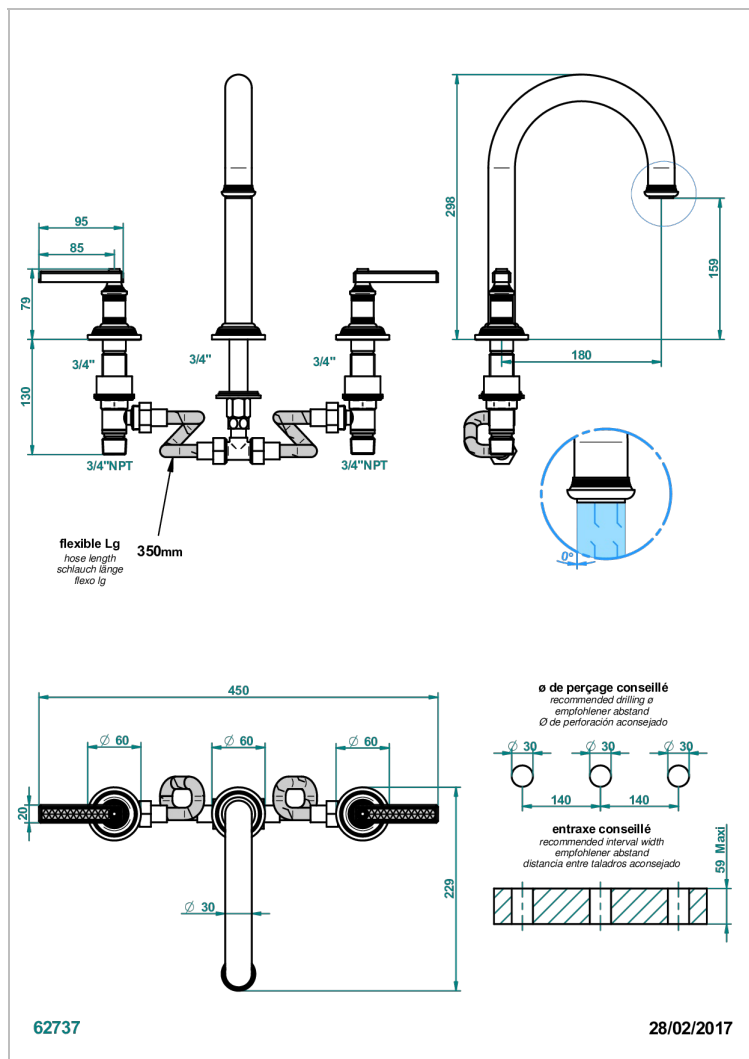

WEST COAST GUILLOCHE LIN A MANETTES

THG[®]
PARIS

U9D-25SGH

Mélangeur de bain simple sur gorge avec bec super goliath modèle haut

CARACTÉRISTIQUES

- West Coast Guilloché Lin à manettes
- Mélangeur de bain simple sur gorge avec bec super goliath modèle haut