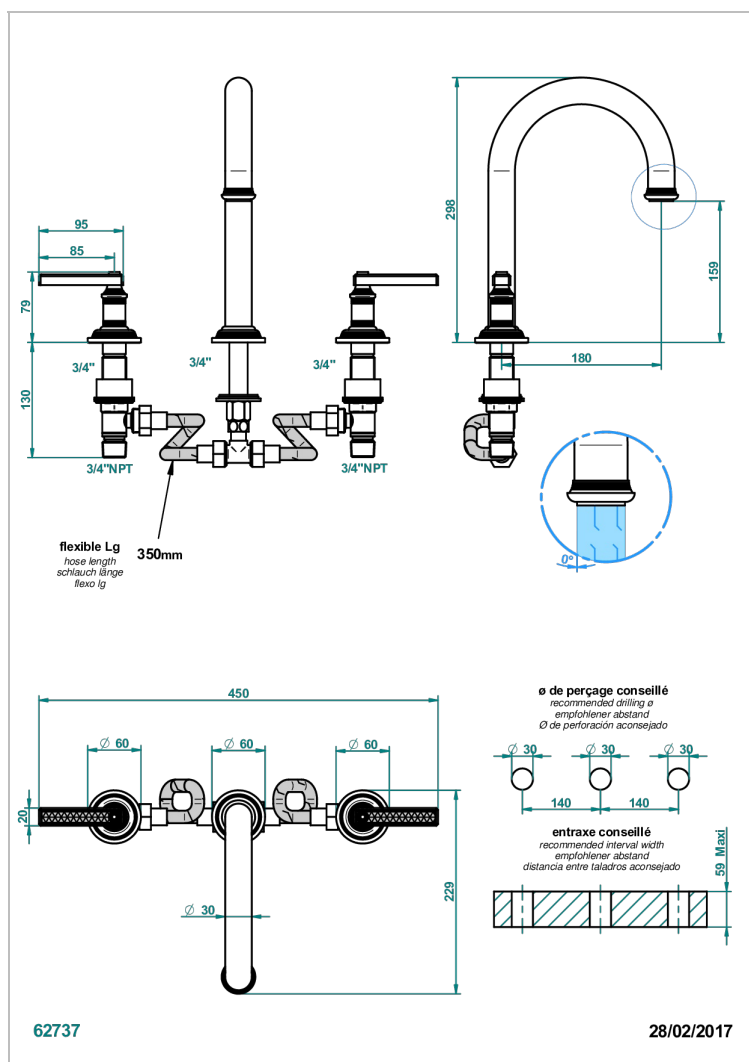

# WEST COAST WITH GUILLOCHE DECOR WITH LEVER

U9D-25SGH

Batería americana de baÑera, caÑo super goliath alto

## CARACTERÍSTICAS

- West coast with Guilloché decor with lever
- Batería americana de baÑera, caÑo super goliath alto