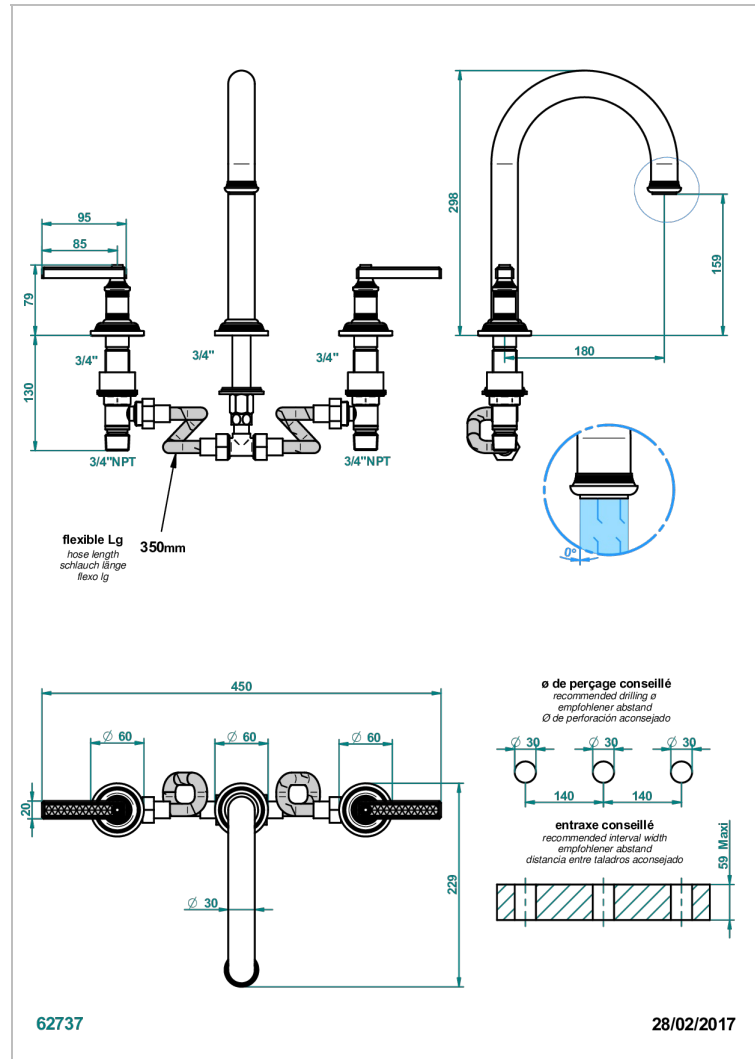

WEST COAST WITH GUILLOCHE DECOR WITH LEVER

U9D-25SGH

3- Loch- Wannenfüllbatterie DN 20 zur Standmontage - Super Goliath hoch Einlauf

EIGENSCHAFTEN

- West coast with Guilloché decor with lever
- 3- Loch- Wannenfüllbatterie DN 20 zur Standmontage - Super Goliath hoch Einlauf