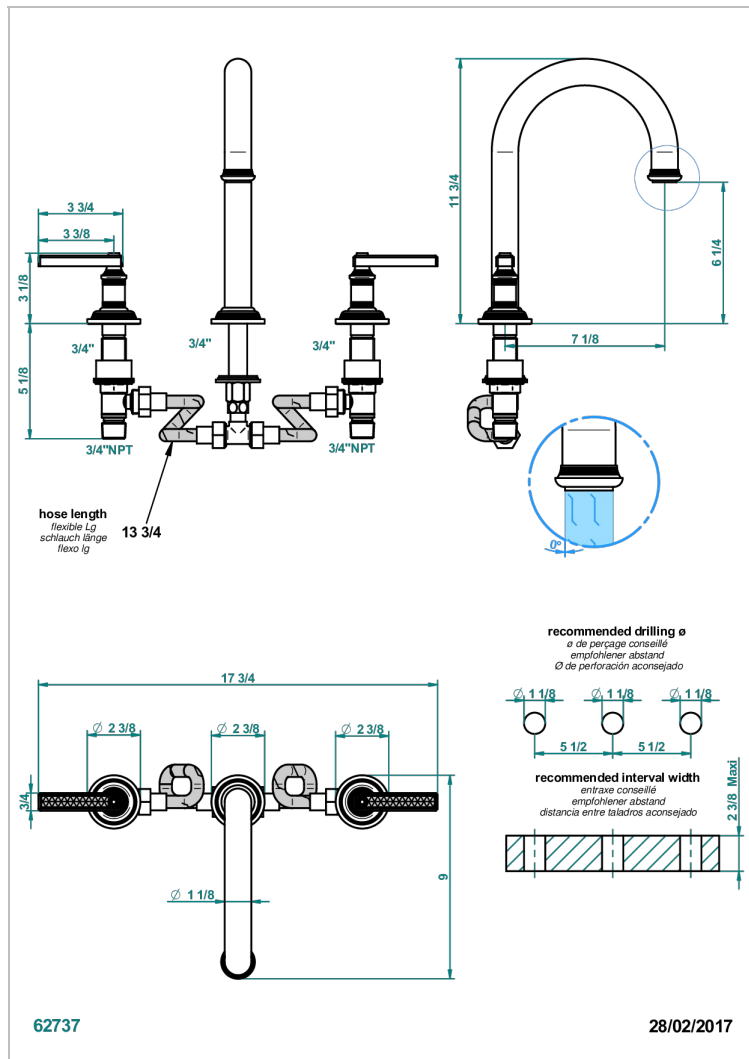

WEST COAST С РУЧКАМИ-РУКОЯТКАМИ С ГИЛЬОШЕМ

U9D-25SGH

Смеситель для ванны на 3 отверстия, устанавливаемый на борту - высокий излив СУПЕР ГОЛИАФ

ХАРАКТЕРИСТИКИ

- West coast с ручками-рукоятками с гильошем
- Смеситель для ванны на 3 отверстия, устанавливаемый на борту - высокий излив СУПЕР ГОЛИАФ