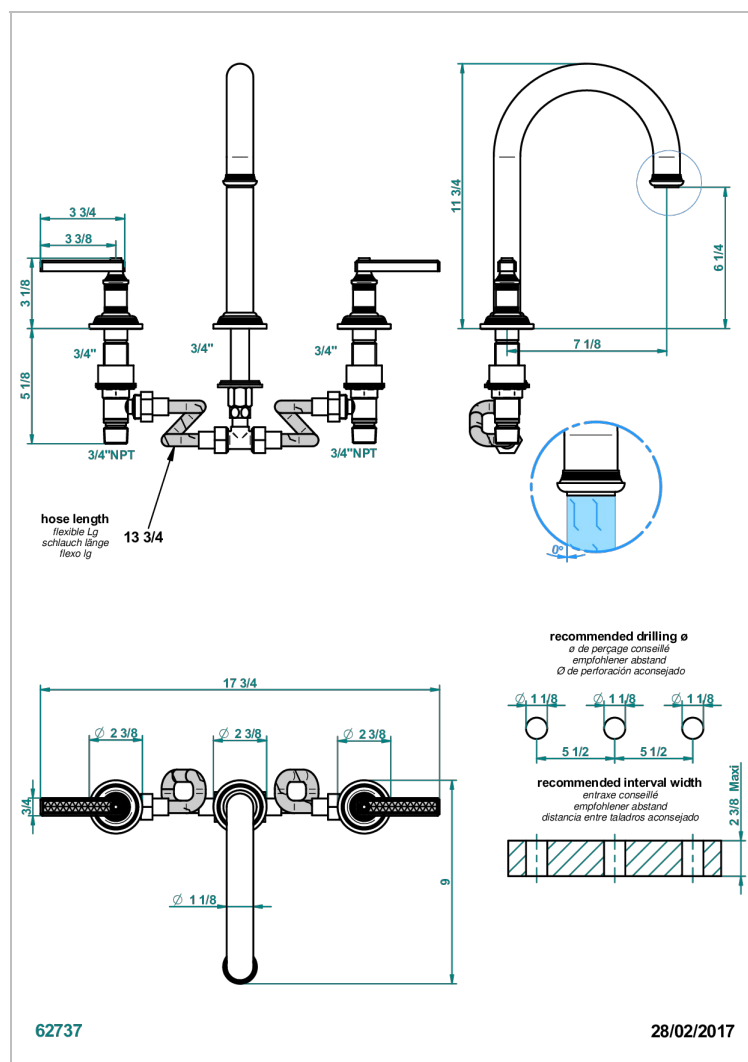

WEST COAST GUILLOCHE LIN A MANETTES

U9D-25SGH

Mélangeur de bain simple sur gorge avec bec super goliath modèle haut

CARACTÉRISTIQUES

- West Coast Guilloché Lin à manettes
- Mélangeur de bain simple sur gorge avec bec super goliath modèle haut