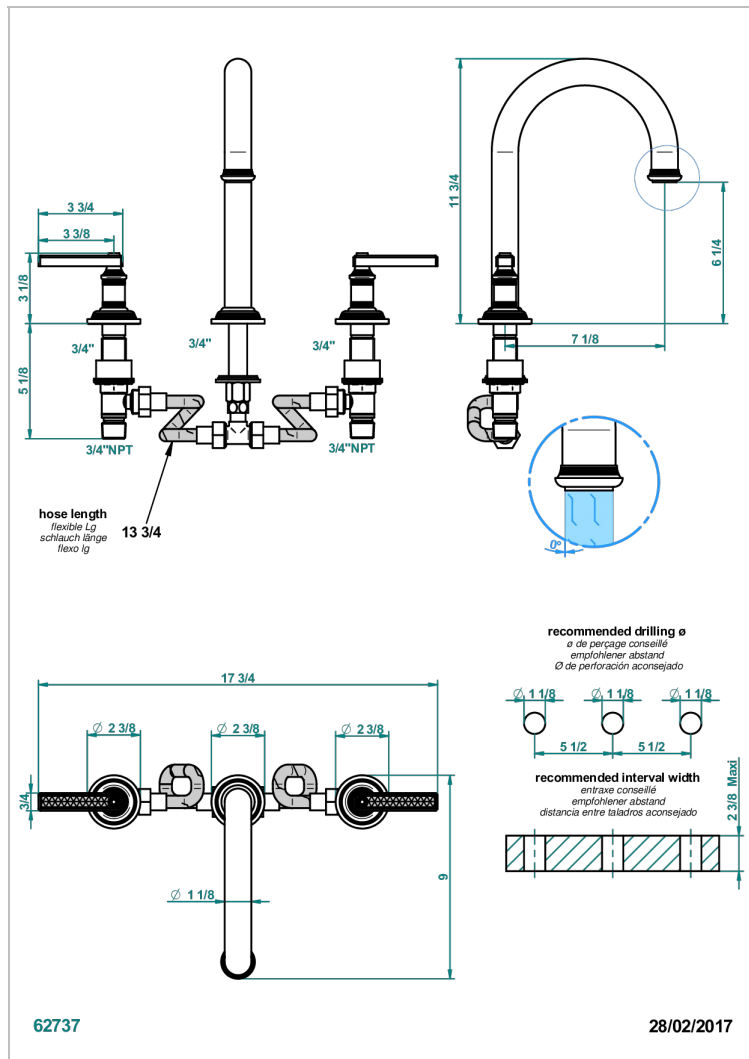

# WEST COAST WITH GUILLOCHE DECOR WITH LEVER

U9D-25SGH

Batería americana de baÑera, caÑo super goliath alto

## CARACTERÍSTICAS

- West coast with Guilloché decor with lever
- Batería americana de baÑera, caÑo super goliath alto