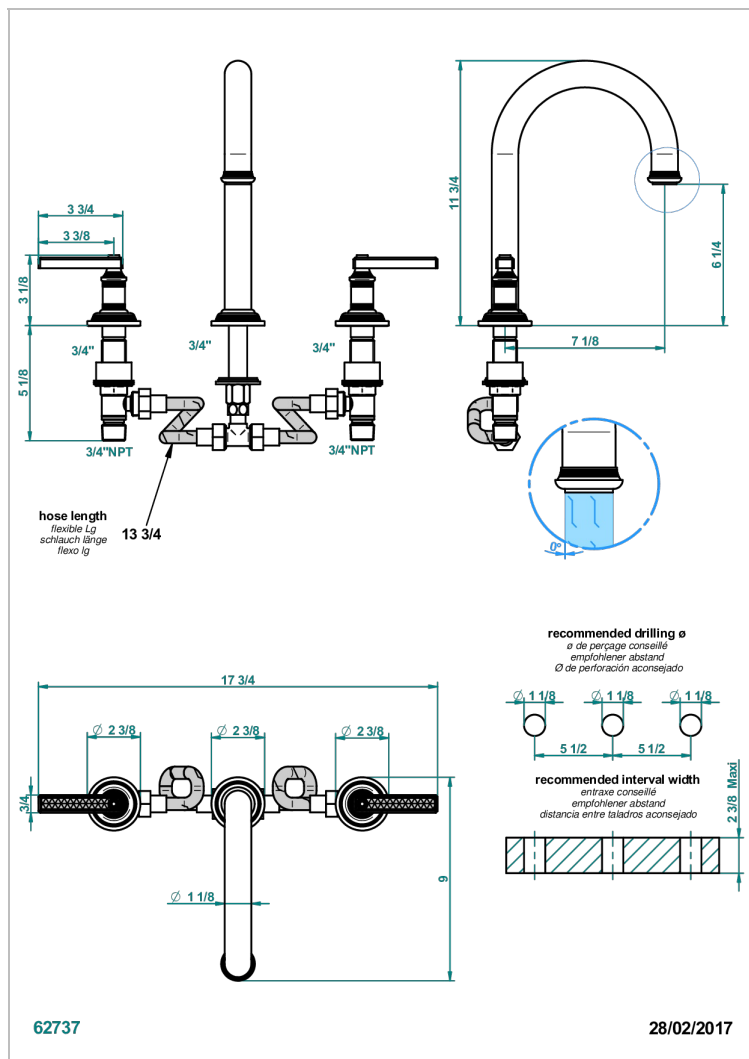

# WEST COAST WITH GUILLOCHE DECOR WITH LEVER

U9D-25SGH

3- Loch- Wannenfüllbatterie DN 20 zur Standmontage - Super Goliath hoch Einlauf

## EIGENSCHAFTEN

- West coast with Guilloché decor with lever
- 3- Loch- Wannenfüllbatterie DN 20 zur Standmontage - Super Goliath hoch Einlauf