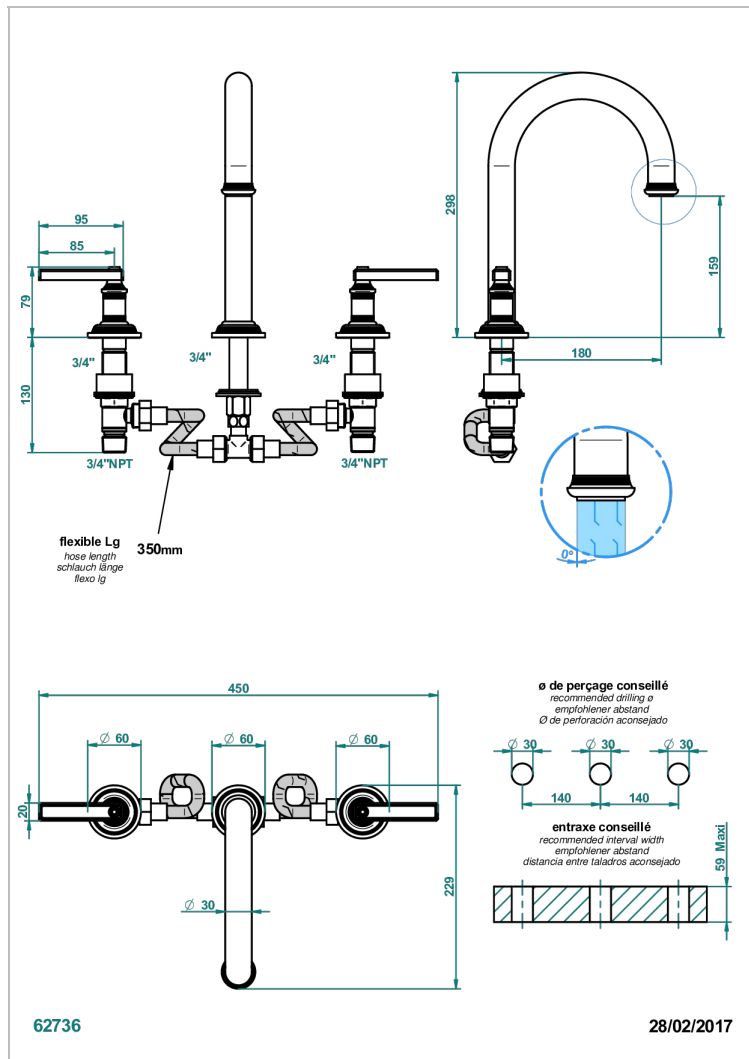

# WEST COAST ONYX BLANC A MANETTES

U9H-25SGHUS

Mélangeur de bain simple sur gorge super goliath, bec haut - standard américain -

## CARACTÉRISTIQUES

- West Coast Onyx blanc à manettes
- Mélangeur de bain simple sur gorge super goliath, bec haut - standard américain -