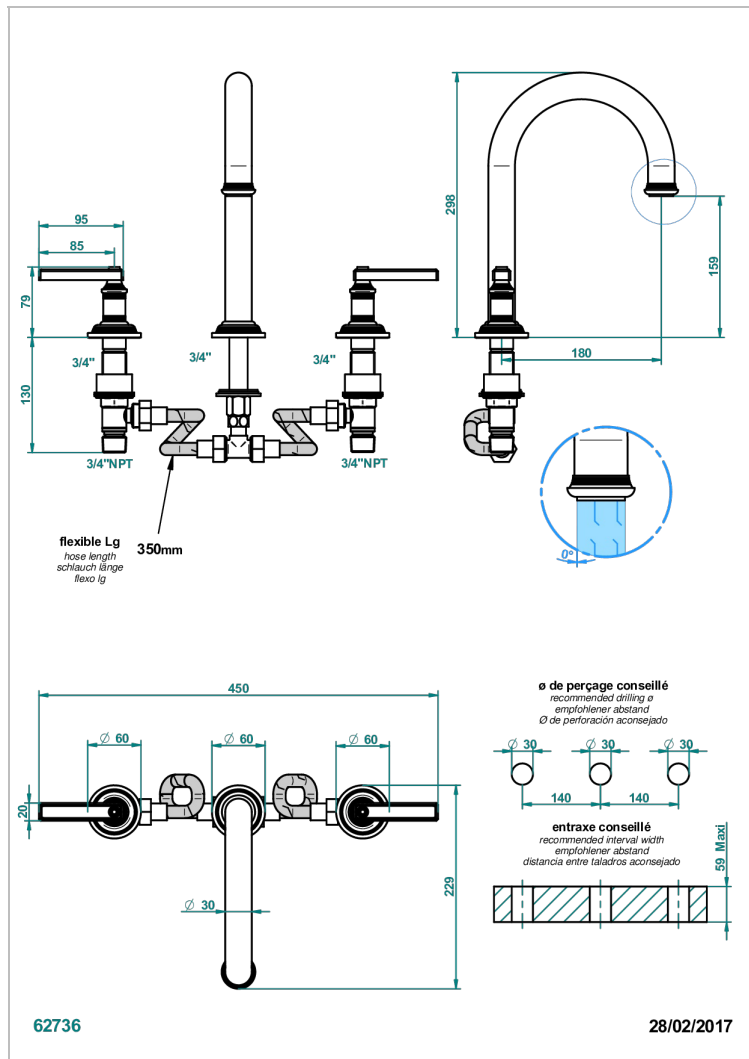

# WEST COAST WHITE ONYX WITH LEVER HANDLES

U9H-25SGHUS

Mélangeur de bain simple sur gorge super goliath, bec haut - standard américain -

## CARACTERÍSTICAS

- West Coast White Onyx with lever handles
- Mélangeur de bain simple sur gorge super goliath, bec haut - standard américain -