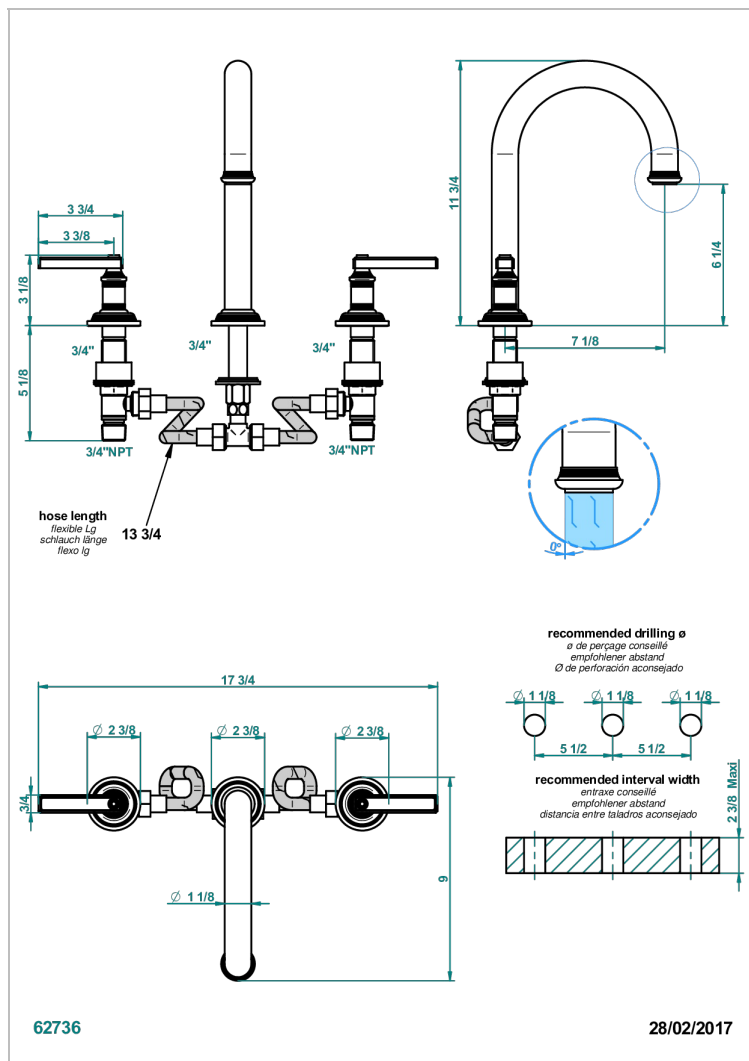

# WEST COAST ONYX BLANC A MANETTES

U9H-25SGHUS

Mélangeur de bain simple sur gorge super goliath, bec haut - standard américain -

## CARACTÉRISTIQUES

- West Coast Onyx blanc à manettes
- Mélangeur de bain simple sur gorge super goliath, bec haut - standard américain -