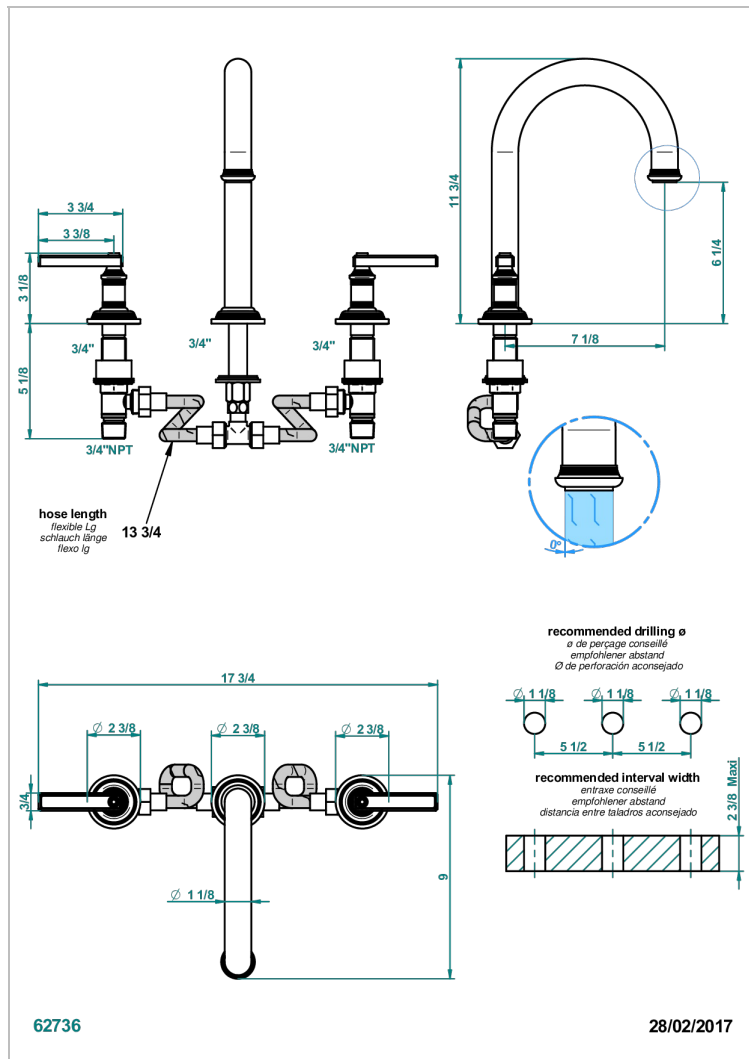

WEST COAST WHITE ONYX WITH LEVER HANDLES

U9H-25SGHUS

Mélangeur de bain simple sur gorge super goliath, bec haut - standard américain -

CARACTERÍSTICAS

- West Coast White Onyx with lever handles
- Mélangeur de bain simple sur gorge super goliath, bec haut - standard américain -