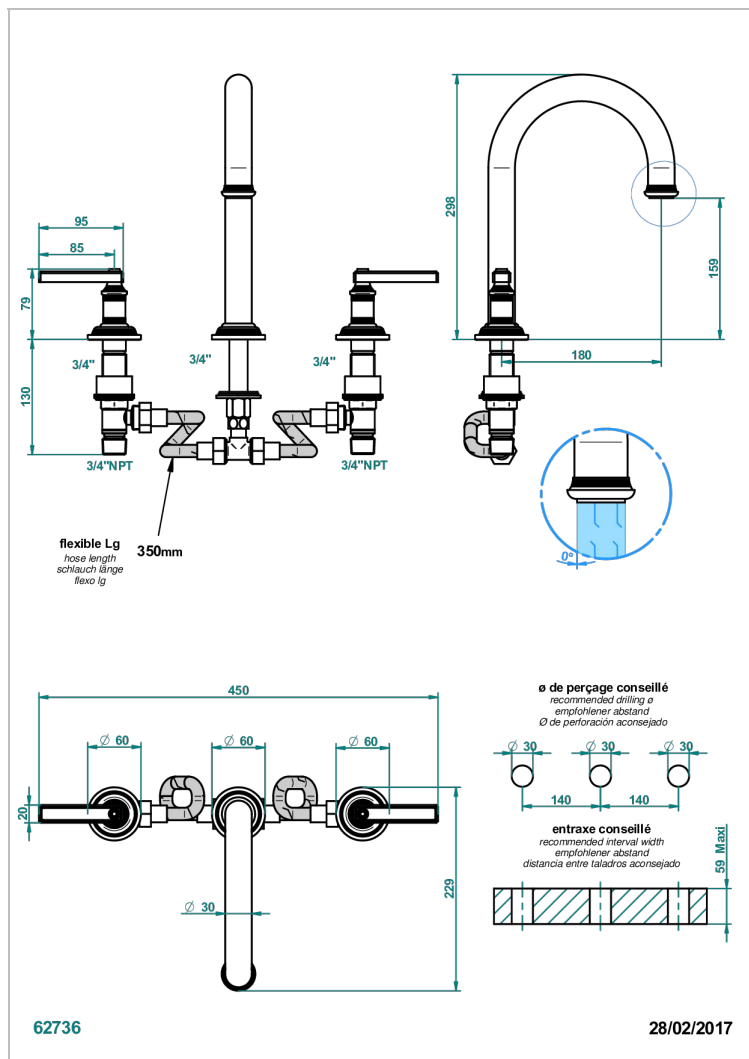

WEST COAST ONYX BLANC A MANETTES

THG[®]
PARIS

U9H-25SGH

Mélangeur de bain simple sur gorge avec bec super goliath modèle haut

CARACTÉRISTIQUES

- West Coast Onyx blanc à manettes
- Mélangeur de bain simple sur gorge avec bec super goliath modèle haut