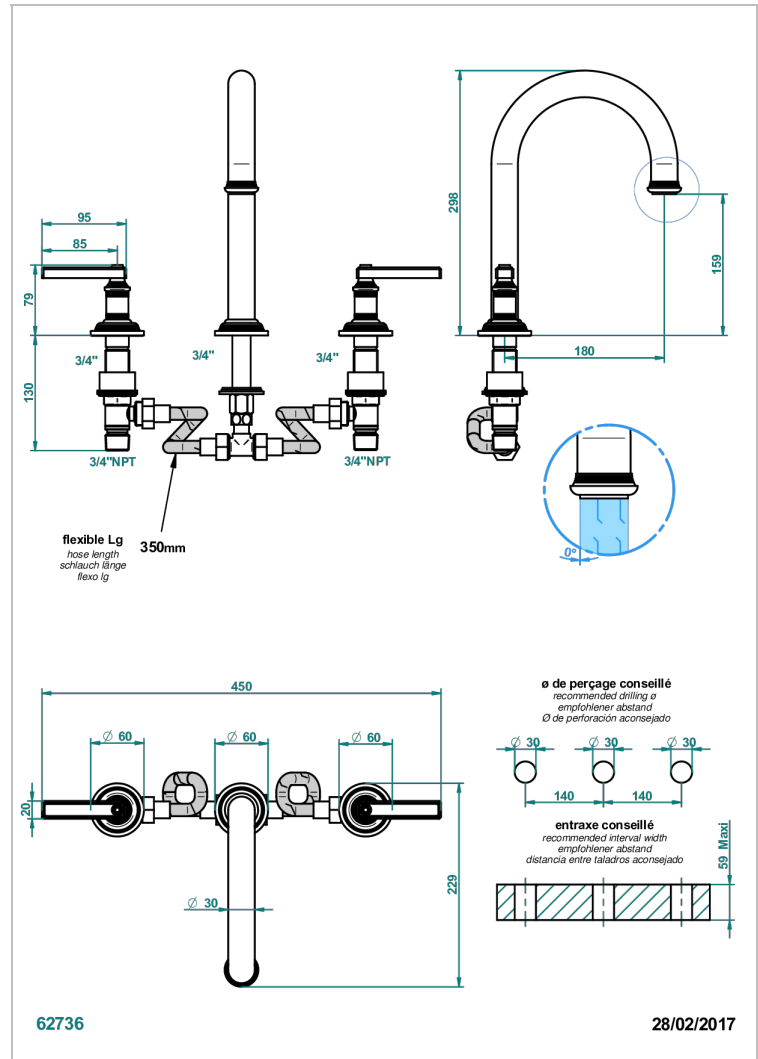

WEST COAST WHITE ONYX WITH LEVER HANDLES

U9H-25SGH

Batería americana de bañera, caño super goliath alto

CARACTERÍSTICAS

- West Coast White Onyx with lever handles
- Bateria americana de bañera, caño super goliath alto