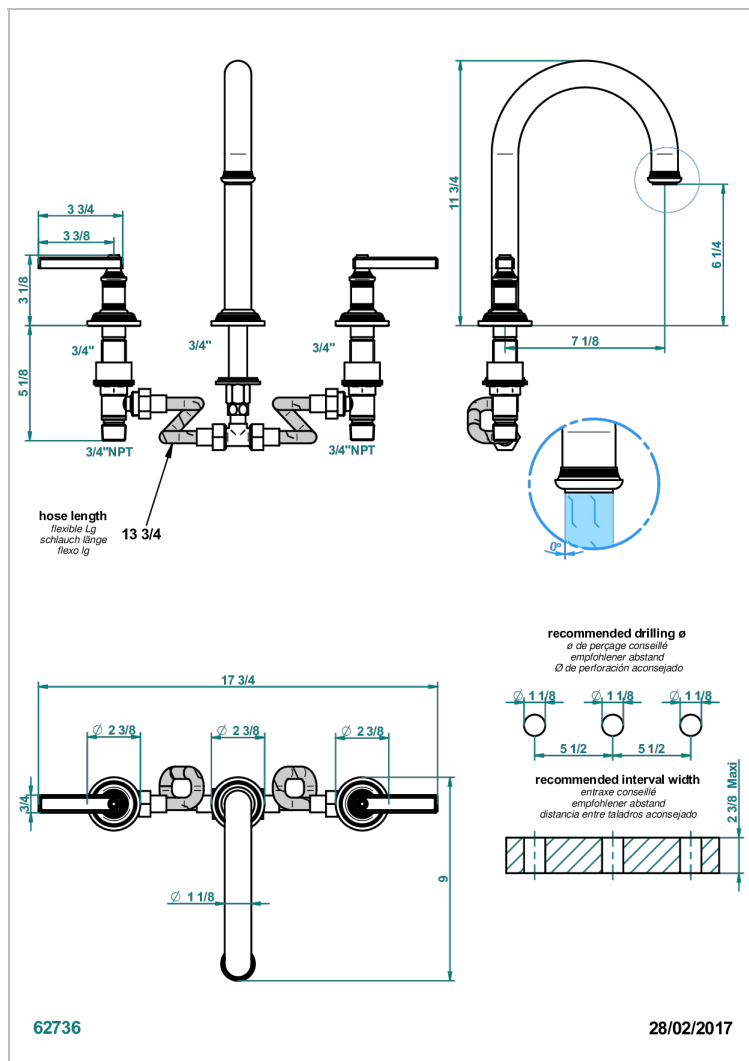

WEST COAST ONYX BLANC A MANETTES

U9H-25SGH

Mélangeur de bain simple sur gorge avec bec super goliath modèle haut

CARACTÉRISTIQUES

- West Coast Onyx blanc à manettes
- Mélangeur de bain simple sur gorge avec bec super goliath modèle haut