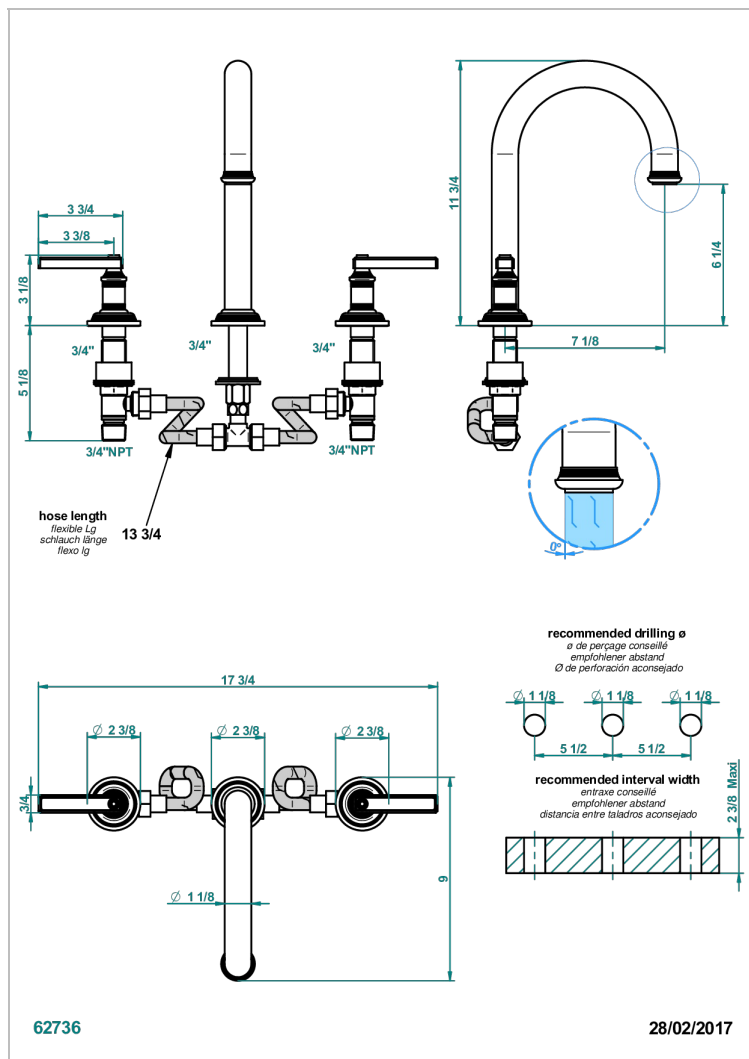

WEST COAST WHITE ONYX WITH LEVER HANDLES

U9H-25SGH

Batería americana de baÑera, caÑo super goliath alto

CARACTERÍSTICAS

- West Coast White Onyx with lever handles
- Batería americana de baÑera, caÑo super goliath alto