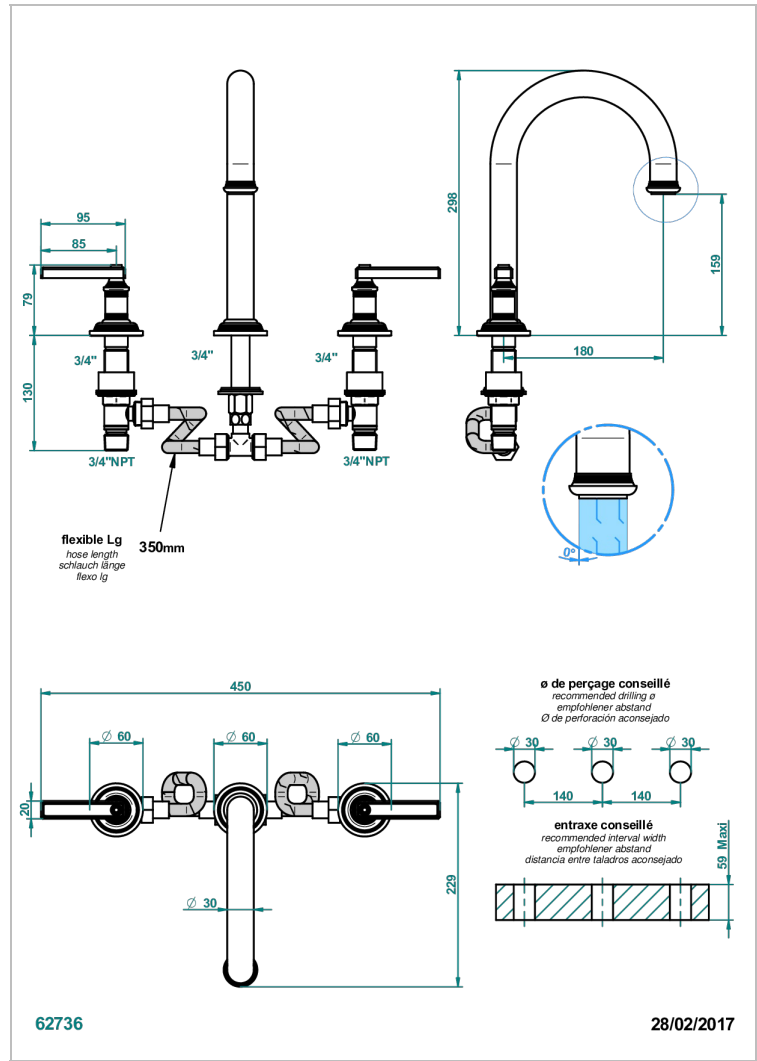

WEST COAST WHITE ONYX WITH LEVER HANDLES

U9H-25SGH

Batería americana de baÑera, caÑo super goliath alto

CARACTERÍSTICAS

- West Coast White Onyx with lever handles
- Batería americana de baÑera, caÑo super goliath alto