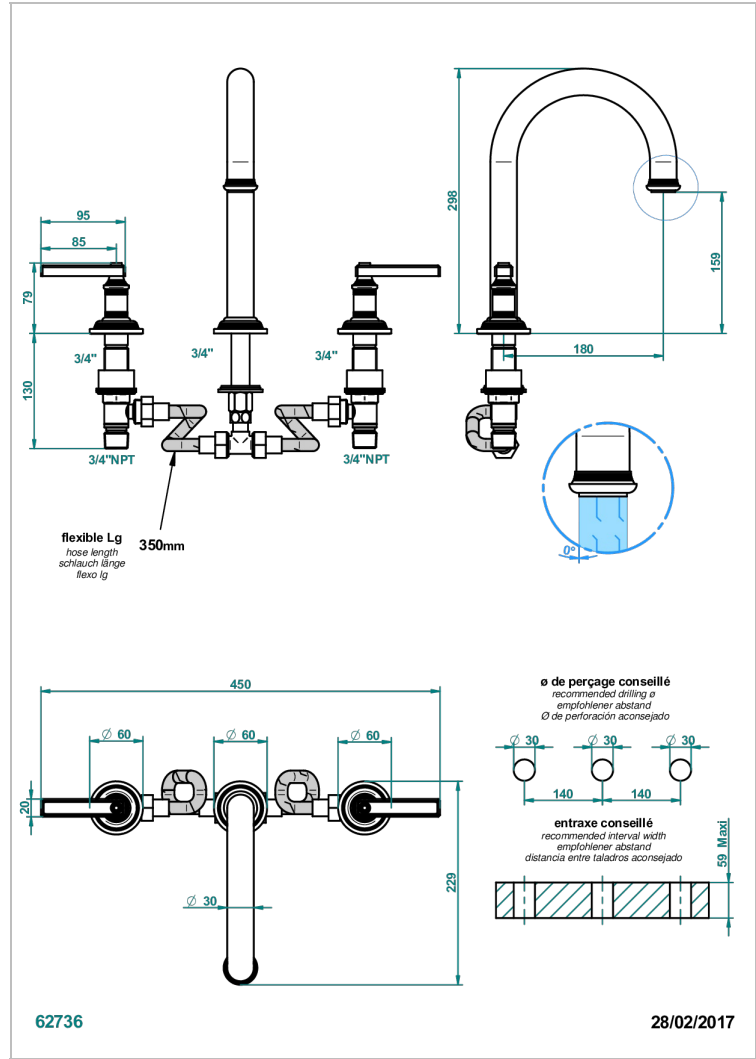

WEST COAST WHITE ONYX WITH LEVER HANDLES

U9H-25SGH

超大喷嘴台式浴缸龙头，高款

特色

- West Coast White Onyx with lever handles
- 超大喷嘴台式浴缸龙头，高款

可选饰面

Black ceram - D30
Blush PVD - H62
Graphite PVD - H64
Matt Umber PVD - H67
Matt blush PVD - H60
Matt graphite PVD - H65

抛光镍 - B01
浅金 - F30
漆面铜 - D01