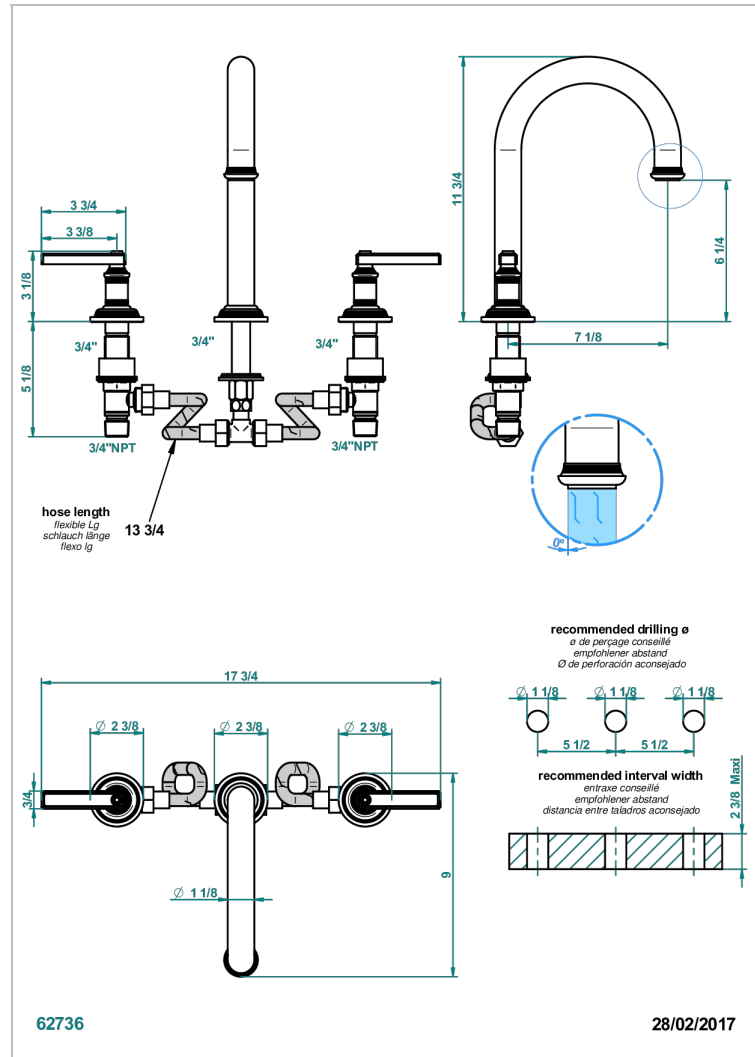

WEST COAST WHITE ONYX WITH LEVER HANDLES

U9H-25SGH

Batería americana de bañera, caño super goliath alto

CARACTERÍSTICAS

- West Coast White Onyx with lever handles
- Batería americana de bañera, caño super goliath alto