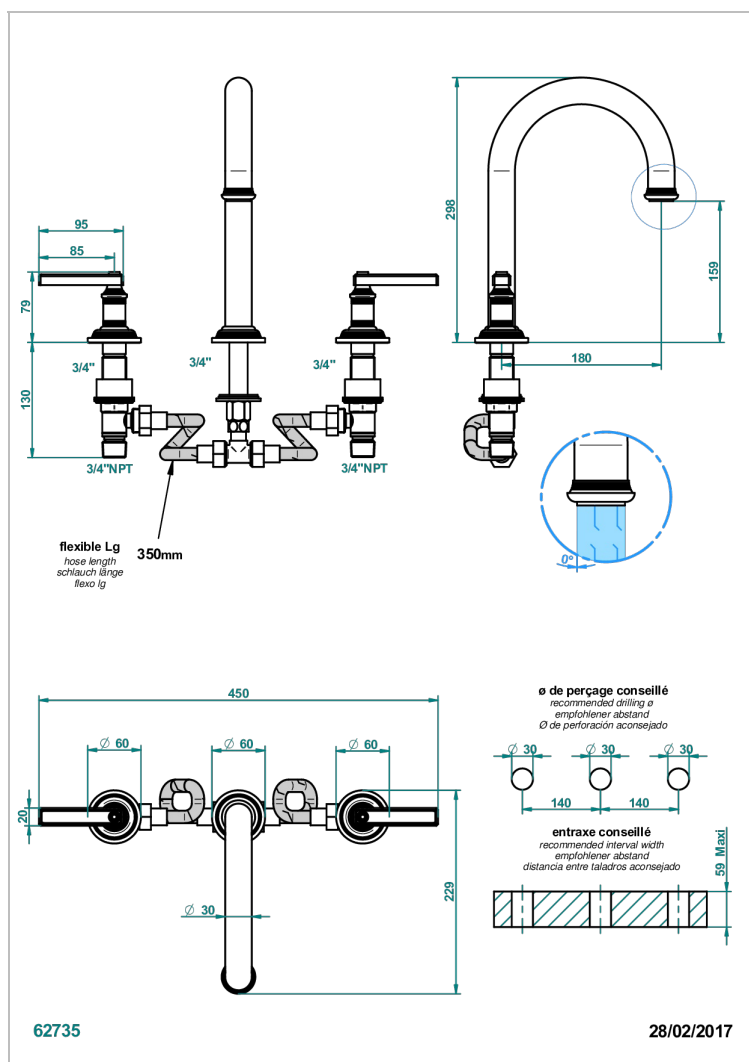

WEST COAST ONYX NOIR A MANETTES

U9F-25SGHUS

Mélangeur de bain simple sur gorge super goliath, bec haut - standard américain -

CARACTÉRISTIQUES

- West Coast Onyx noir à manettes
- Mélangeur de bain simple sur gorge super goliath, bec haut - standard américain -