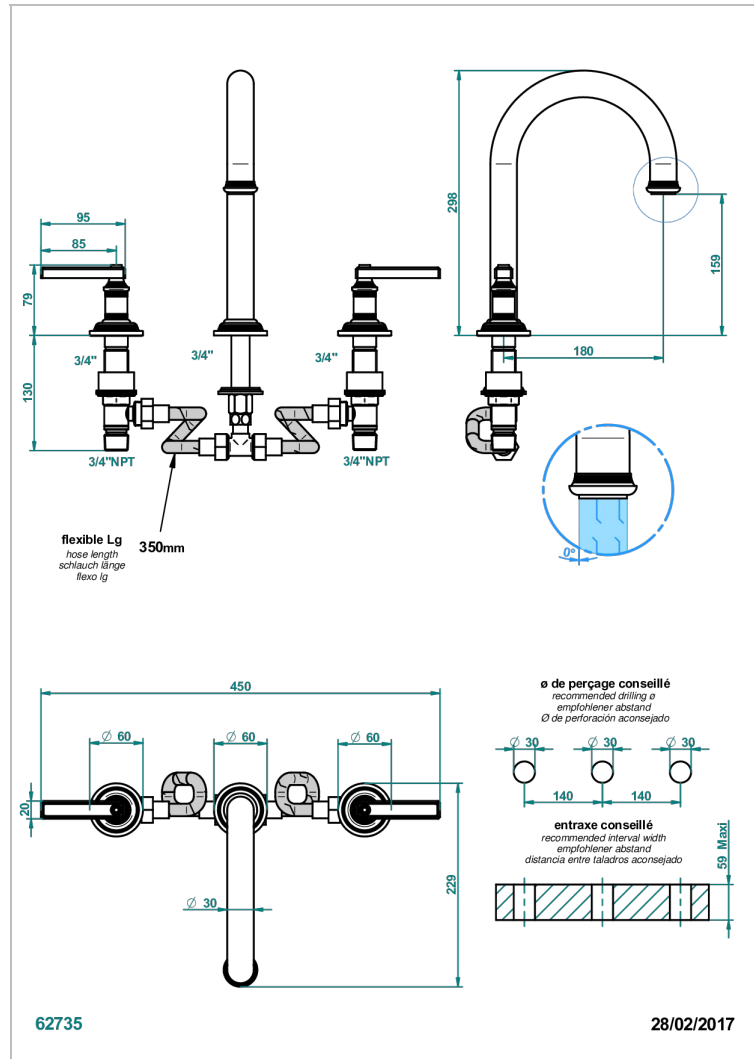

WEST COAST BLACK ONYX WITH LEVER

U9F-25SGHUS

Mélangeur de bain simple sur gorge super goliath, bec haut - standard américain -

CARACTERÍSTICAS

- West Coast Black Onyx with lever
- Mélangeur de bain simple sur gorge super goliath, bec haut - standard américain -