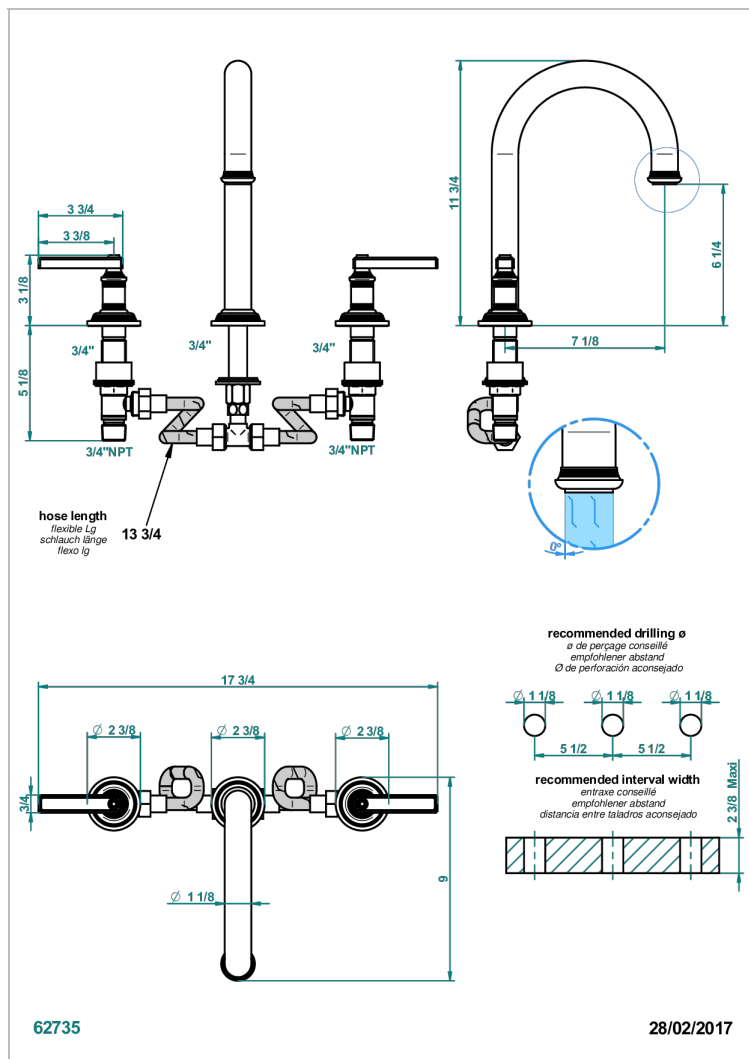

WEST COAST ONYX NOIR A MANETTES

U9F-25SGHUS

THG[®]
PARIS

Mélangeur de bain simple sur gorge super goliath, bec haut - standard américain -

CARACTÉRISTIQUES

- West Coast Onyx noir à manettes
- Mélangeur de bain simple sur gorge super goliath, bec haut - standard américain -