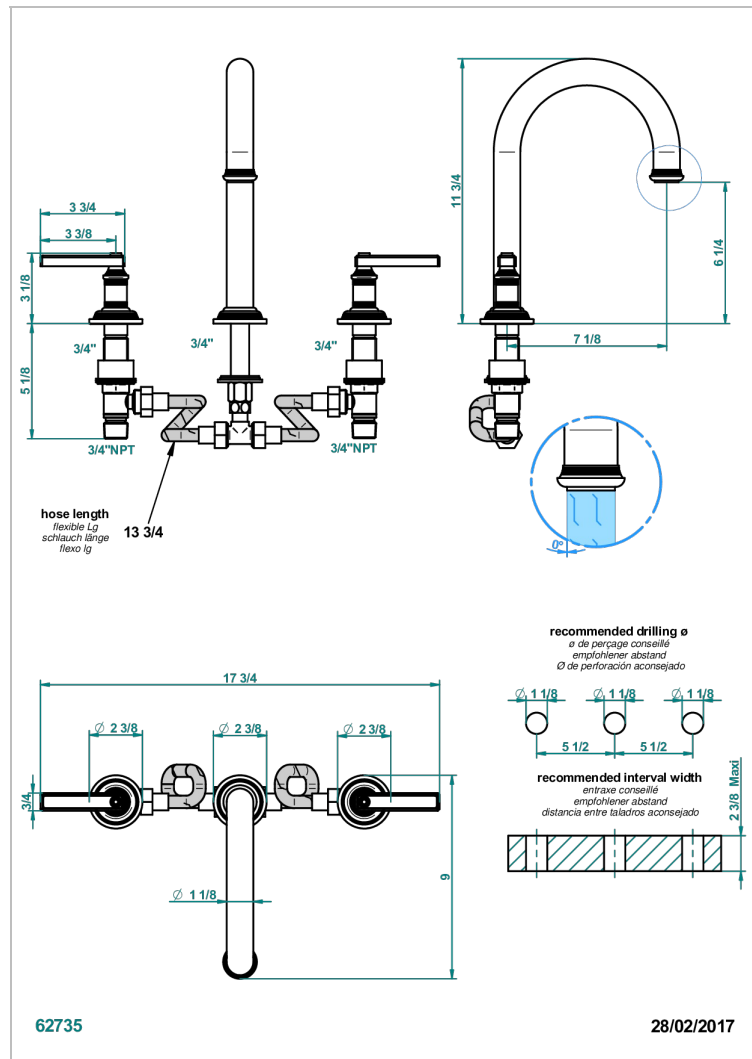

WEST COAST BLACK ONYX WITH LEVER

U9F-25SGHUS

THG[®]
PARIS

Mélangeur de bain simple sur gorge super goliath, bec haut - standard américain -

CARACTERÍSTICAS

- West Coast Black Onyx with lever
- Mélangeur de bain simple sur gorge super goliath, bec haut - standard américain -