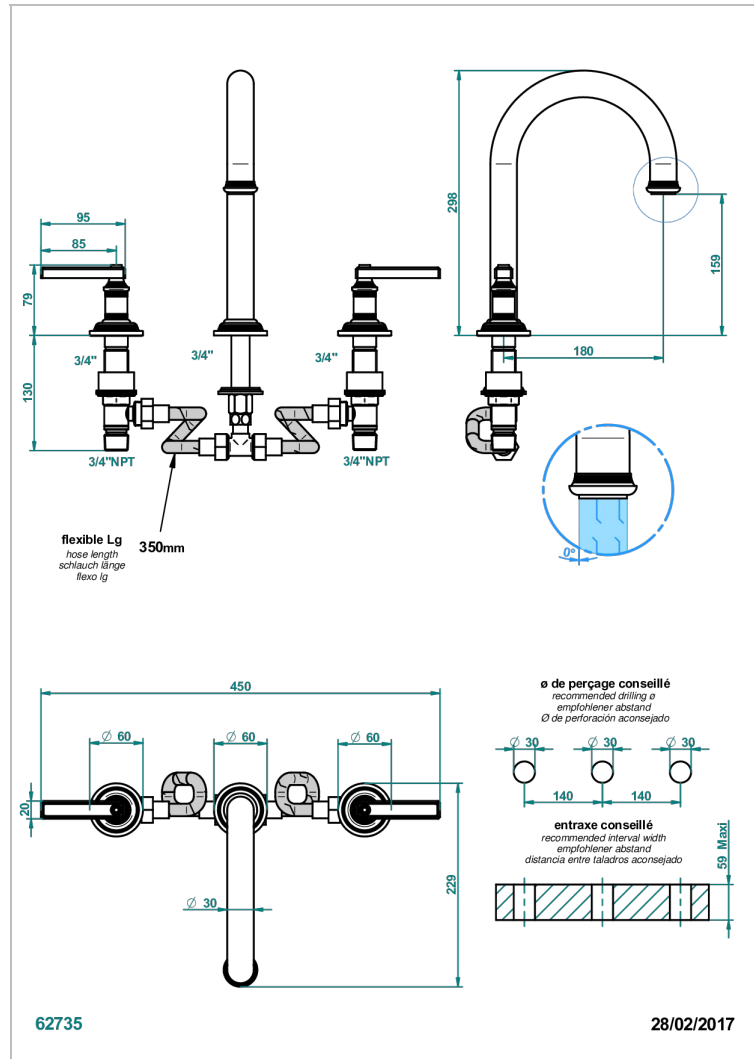

WEST COAST ONYX NOIR A MANETTES

U9F-25SGH

Mélangeur de bain simple sur gorge avec bec super goliath modèle haut

CARACTÉRISTIQUES

- West Coast Onyx noir à manettes
- Mélangeur de bain simple sur gorge avec bec super goliath modèle haut