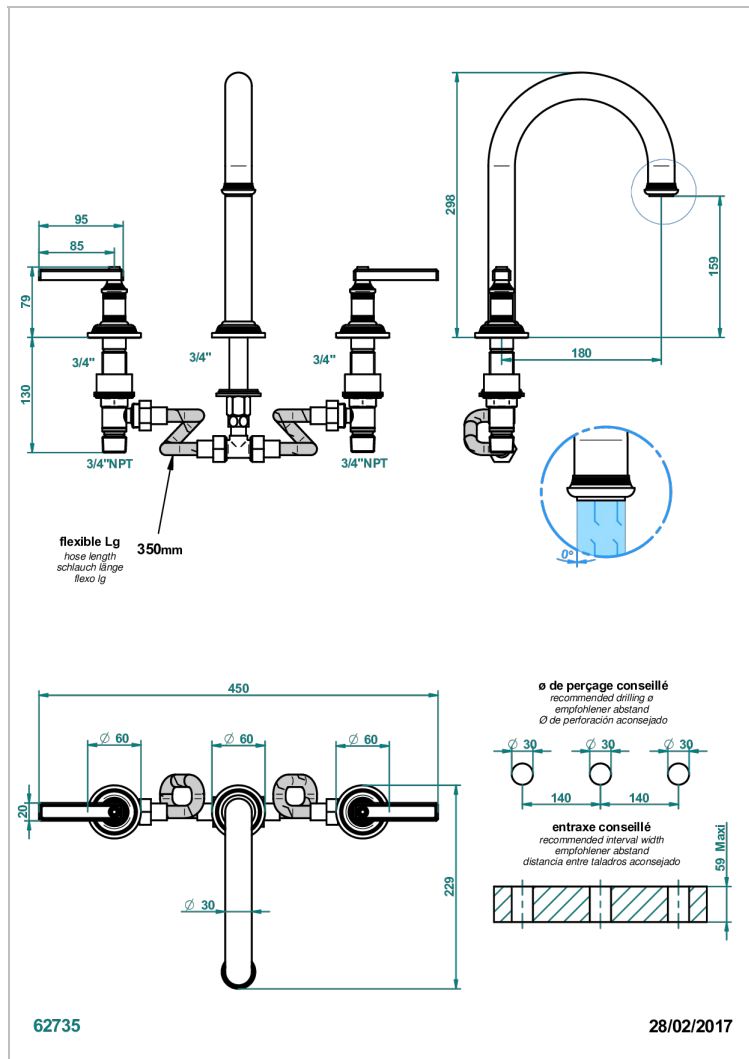

# WEST COAST BLACK ONYX WITH LEVER

U9F-25SGH

3- Loch- Wannenfüllbatterie DN 20 zur Standmontage - Super Goliath hoch Einlauf

## EIGENSCHAFTEN

- West Coast Black Onyx with lever
- 3- Loch- Wannenfüllbatterie DN 20 zur Standmontage - Super Goliath hoch Einlauf