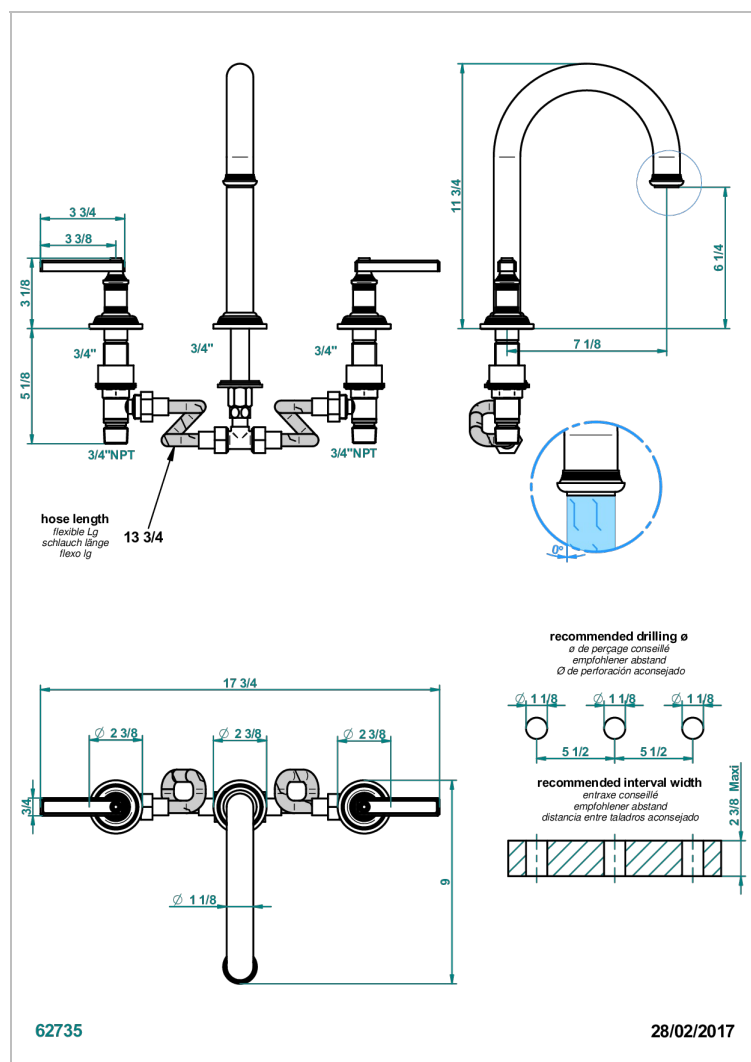

# WEST COAST ONYX NOIR A MANETTES

U9F-25SGH

Mélangeur de bain simple sur gorge avec bec super goliath modèle haut

## CARACTÉRISTIQUES

- West Coast Onyx noir à manettes
- Mélangeur de bain simple sur gorge avec bec super goliath modèle haut