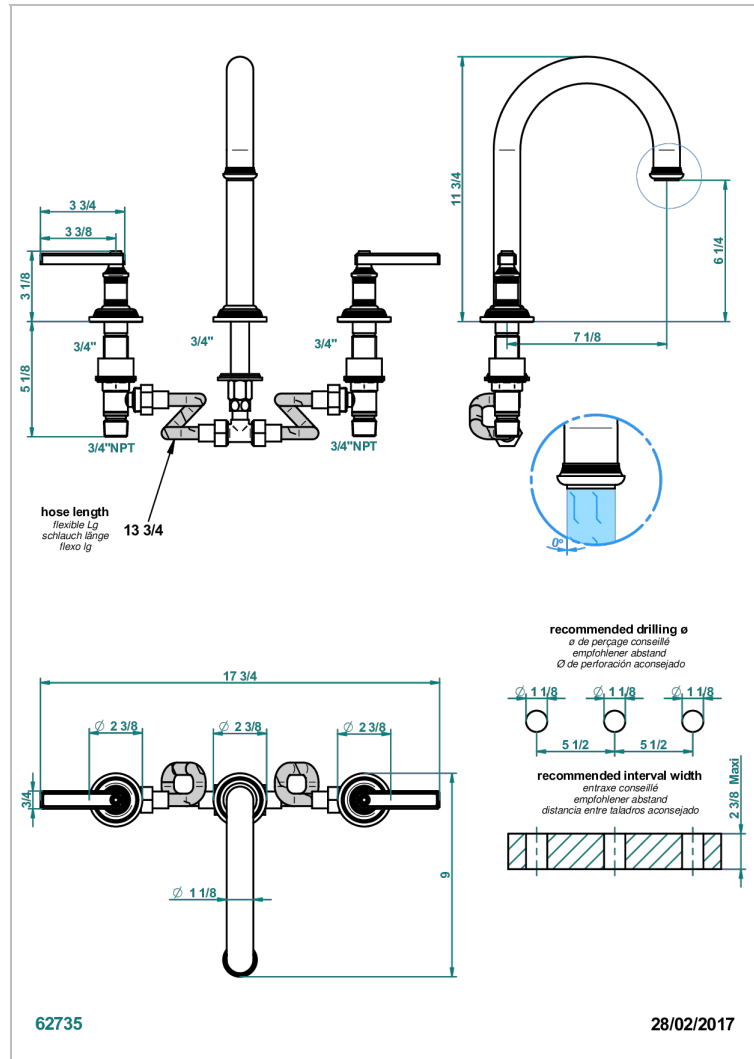

# WEST COAST BLACK ONYX WITH LEVER

U9F-25SGH

3- Loch- Wannenfüllbatterie DN 20 zur Standmontage - Super Goliath hoch Einlauf

## EIGENSCHAFTEN

- West Coast Black Onyx with lever
- 3- Loch- Wannenfüllbatterie DN 20 zur Standmontage - Super Goliath hoch Einlauf