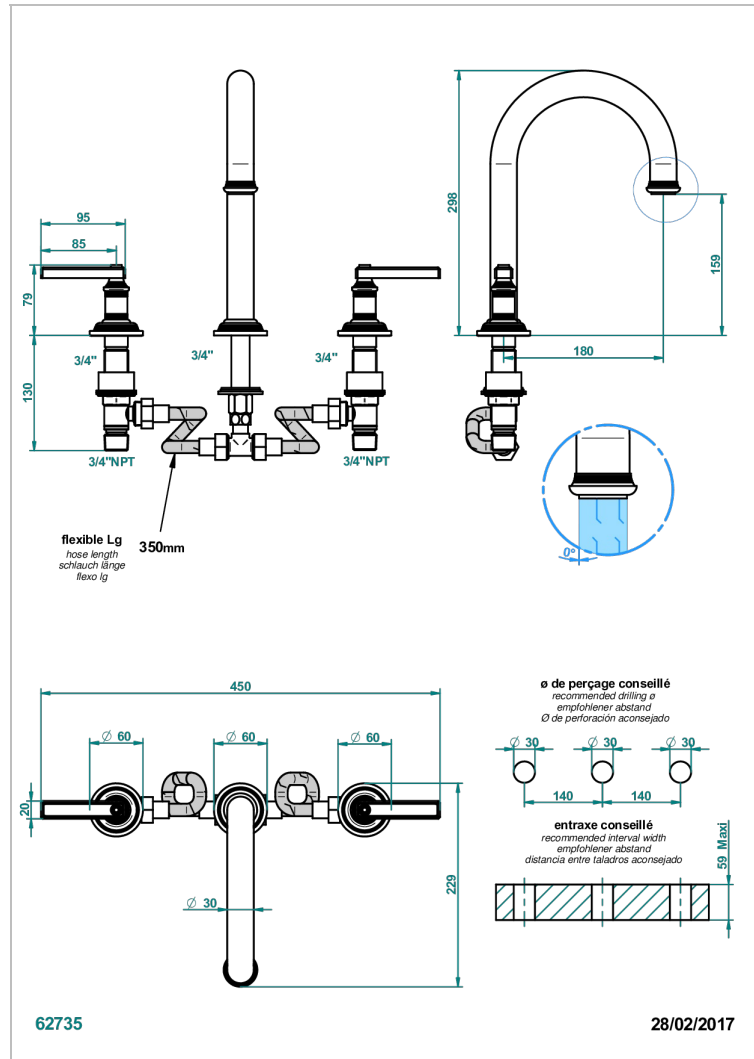

WEST COAST BLACK ONYX WITH LEVER

U9F-25SGH

超大喷嘴台式浴缸龙头，高款

特色

- West Coast Black Onyx with lever
- 超大喷嘴台式浴缸龙头，高款

可选饰面

Black ceram - D30
Blush PVD - H62
Graphite PVD - H64
Matt Umber PVD - H67
Matt blush PVD - H60
Matt graphite PVD - H65

抛光镍 - B01
浅金 - F30
漆面铜 - D01