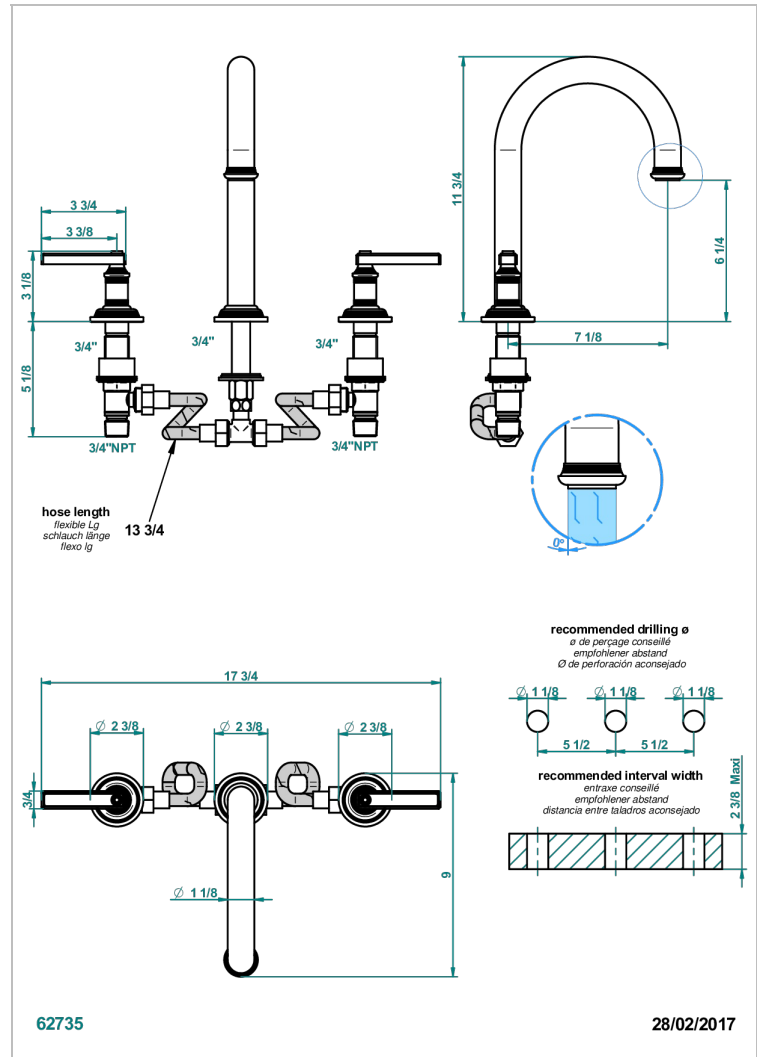

WEST COAST BLACK ONYX WITH LEVER

U9F-25SGH

超大喷嘴台式浴缸龙头，高款

特色

- West Coast Black Onyx with lever
- 超大喷嘴台式浴缸龙头，高款

可选饰面

Black ceram - D30
Blush PVD - H62
Graphite PVD - H64
Matt Umber PVD - H67
Matt blush PVD - H60
Matt graphite PVD - H65

抛光镍 - B01
浅金 - F30
漆面铜 - D01