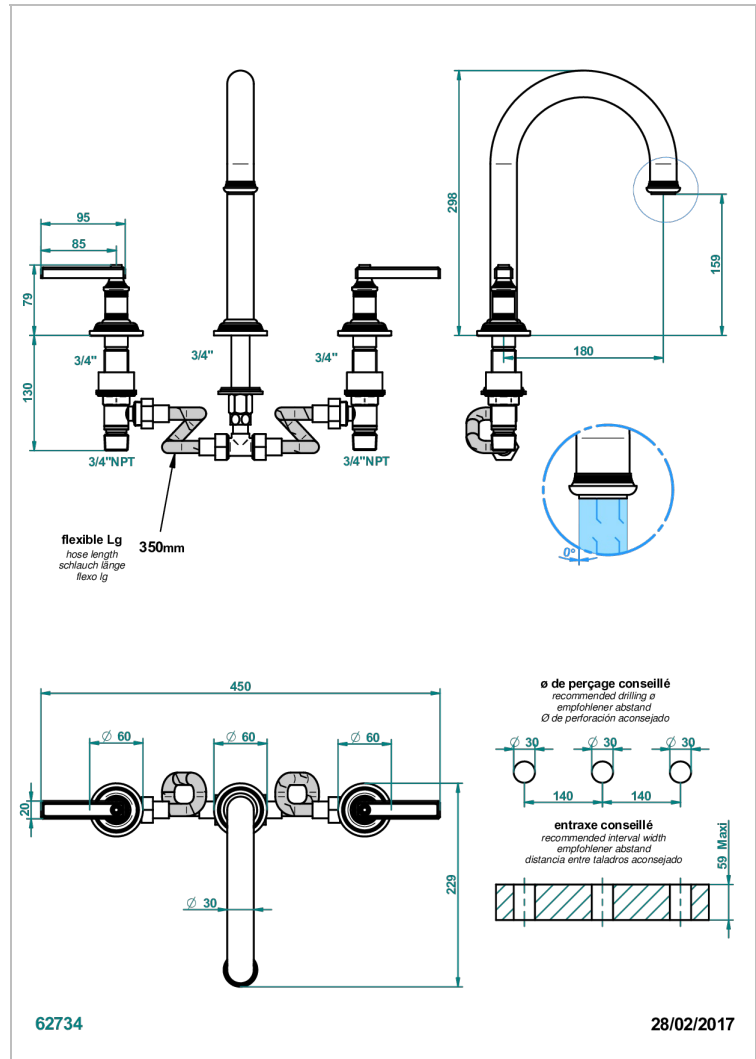

WEST COAST METAL A MANETTES

U9B-25SGHUS

Mélangeur de bain simple sur gorge super goliath, bec haut - standard américain -

CARACTÉRISTIQUES

- West Coast Métal à manettes
- Mélangeur de bain simple sur gorge super goliath, bec haut - standard américain -