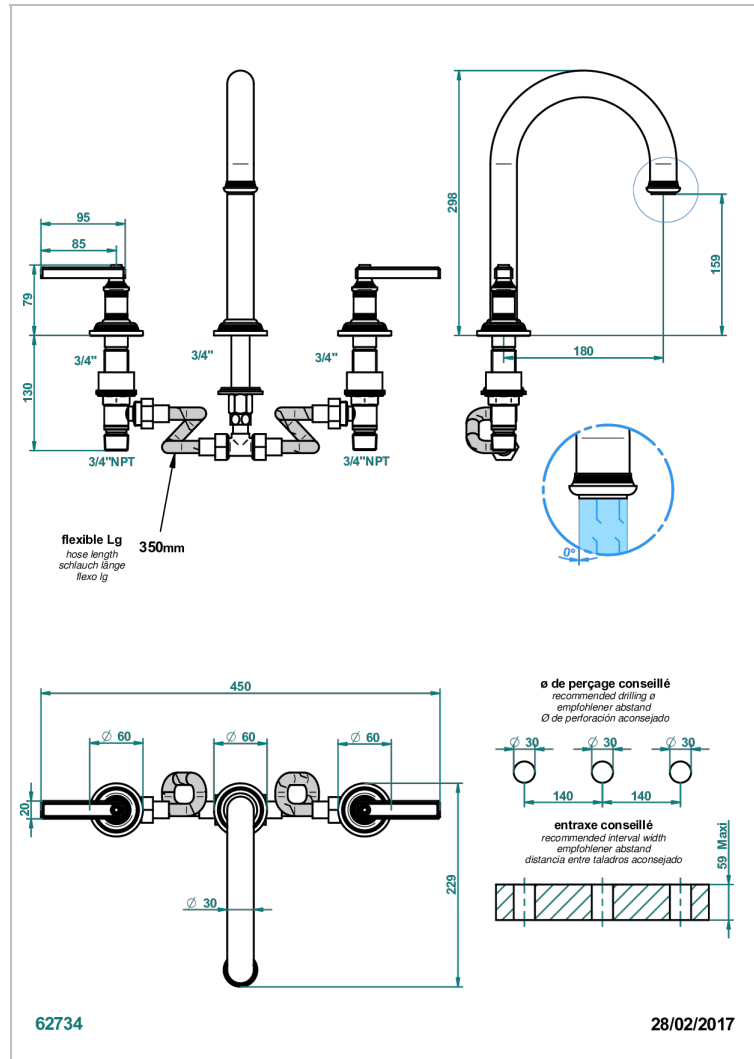

# WEST COAST METAL WITH LEVER

U9B-25SGHUS

Mélangeur de bain simple sur gorge super goliath, bec haut - standard américain -

## CARACTERÍSTICAS

- West Coast Metal with lever
- Mélangeur de bain simple sur gorge super goliath, bec haut - standard américain -