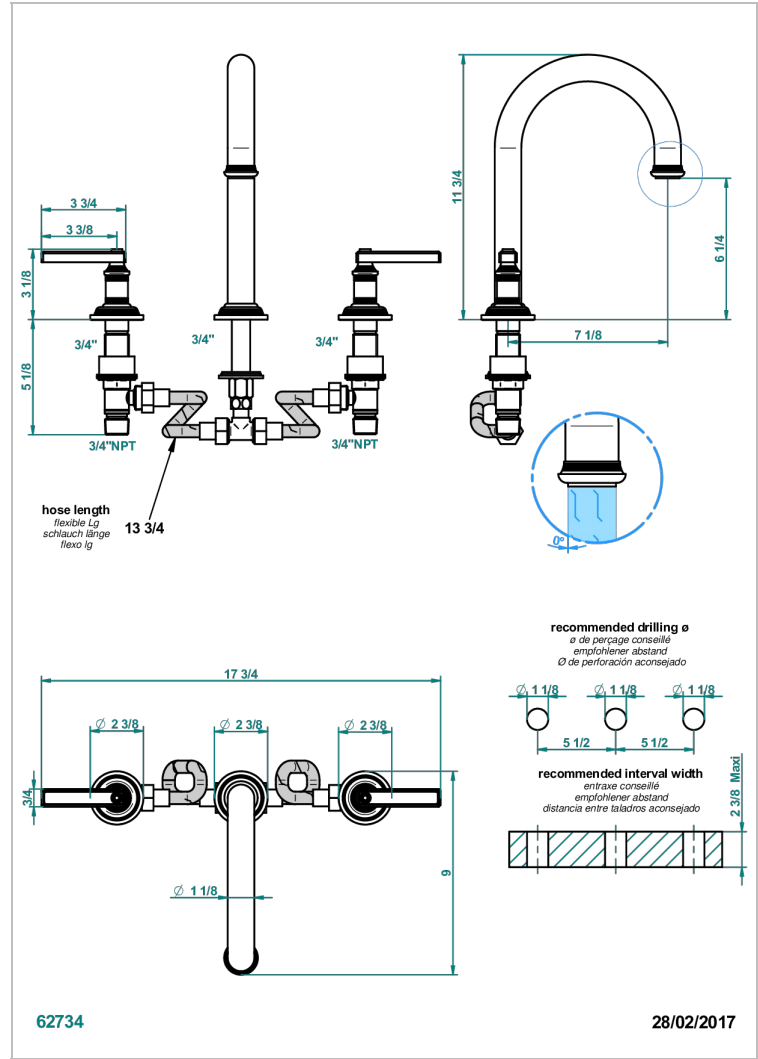

WEST COAST METAL A MANETTES

U9B-25SGHUS

Mélangeur de bain simple sur gorge super goliath, bec haut - standard américain -

THG[®]
PARIS

CARACTÉRISTIQUES

- West Coast Métal à manettes
- Mélangeur de bain simple sur gorge super goliath, bec haut - standard américain -