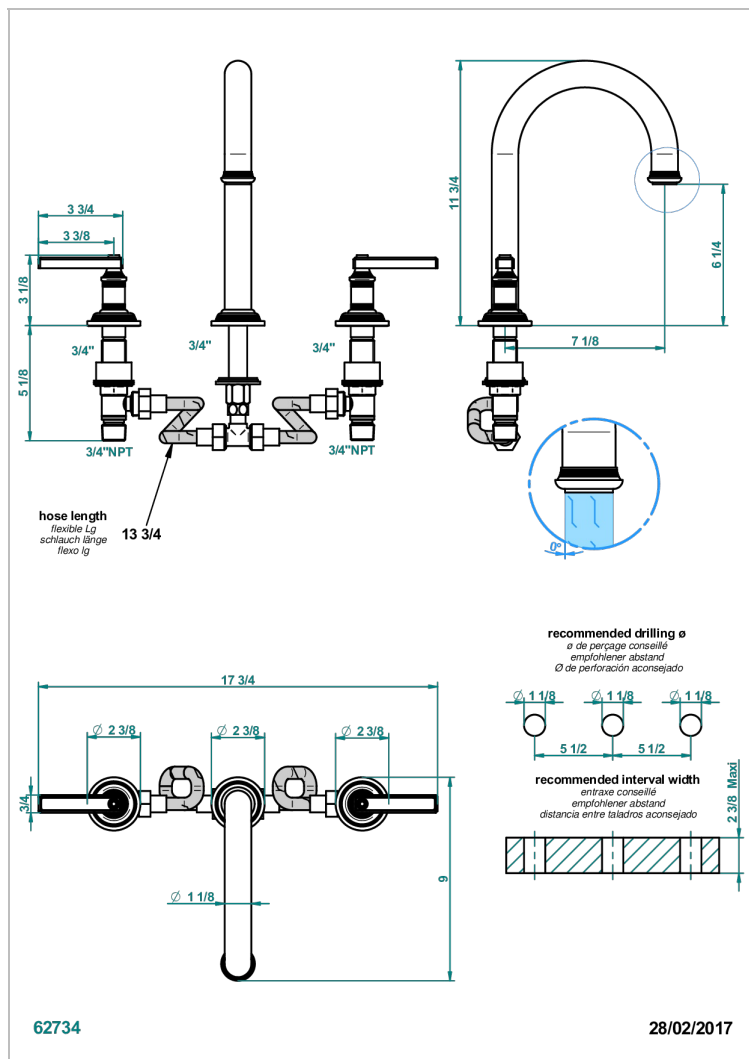

# WEST COAST METAL WITH LEVER

U9B-25SGHUS

THG<sup>®</sup>  
PARIS

Mélangeur de bain simple sur gorge super goliath, bec haut - standard américain -

## CARACTERÍSTICAS

- West Coast Metal with lever
- Mélangeur de bain simple sur gorge super goliath, bec haut - standard américain -