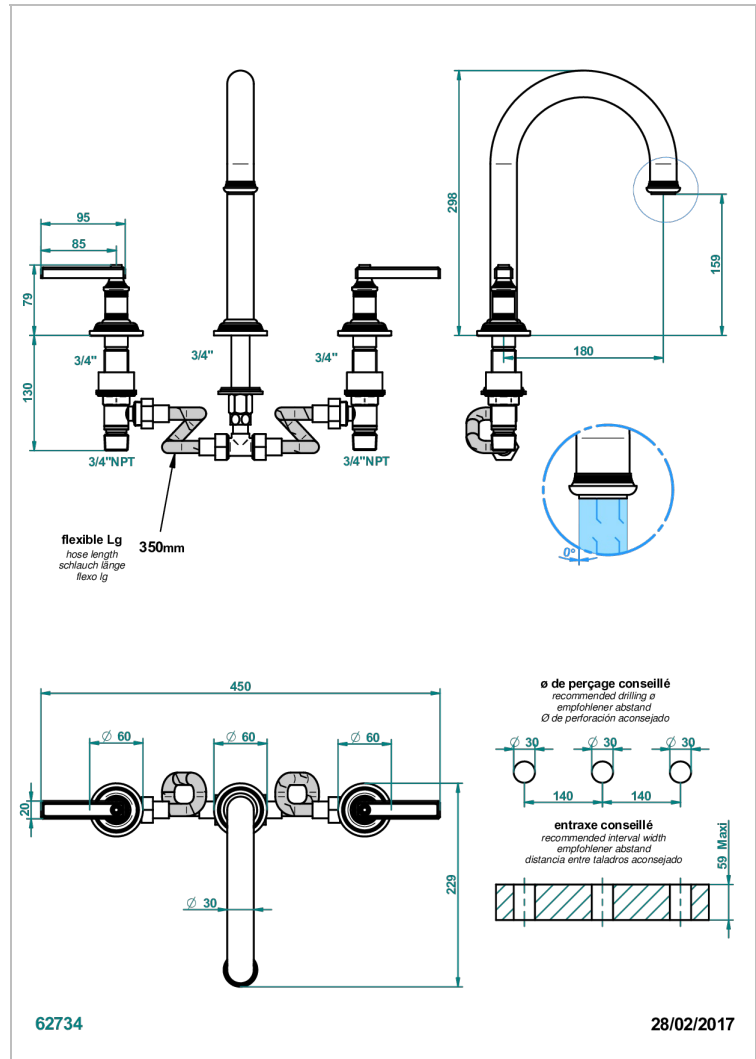

WEST COAST METAL A MANETTES

U9B-25SGH

Mélangeur de bain simple sur gorge avec bec super goliath modèle haut

CARACTÉRISTIQUES

- West Coast Métal à manettes
- Mélangeur de bain simple sur gorge avec bec super goliath modèle haut