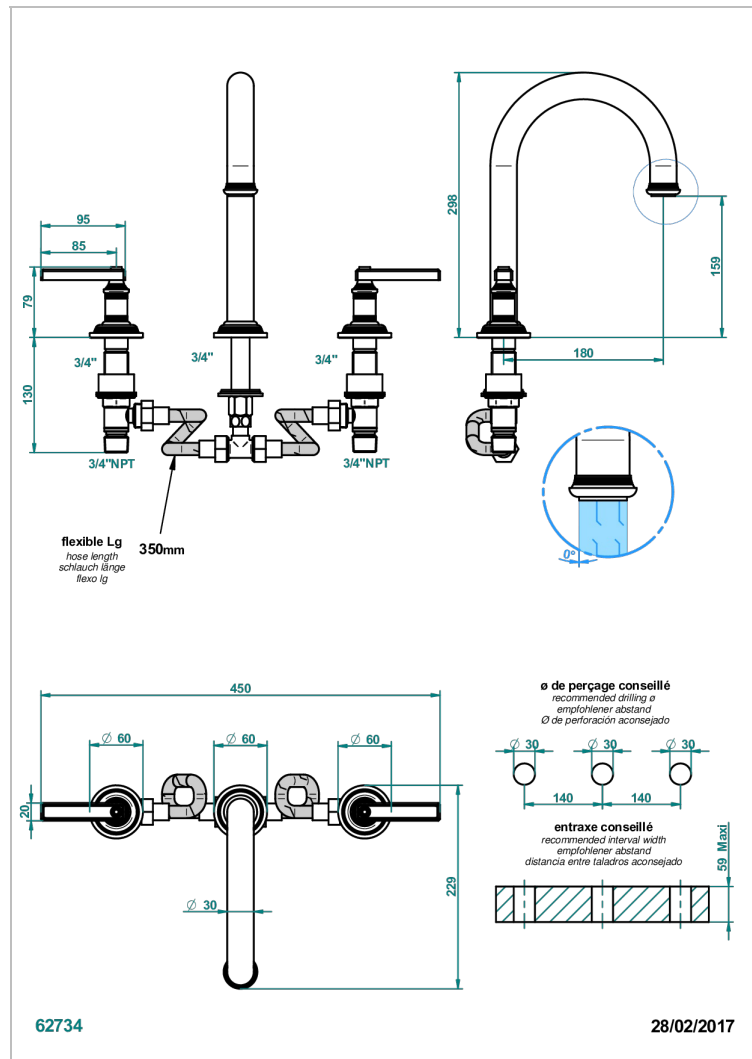

WEST COAST METAL WITH LEVER

U9B-25SGH

3- Loch- Wannenfüllbatterie DN 20 zur Standmontage - Super Goliath hoch Einlauf

EIGENSCHAFTEN

- West Coast Metal with lever
- 3- Loch- Wannenfüllbatterie DN 20 zur Standmontage - Super Goliath hoch Einlauf