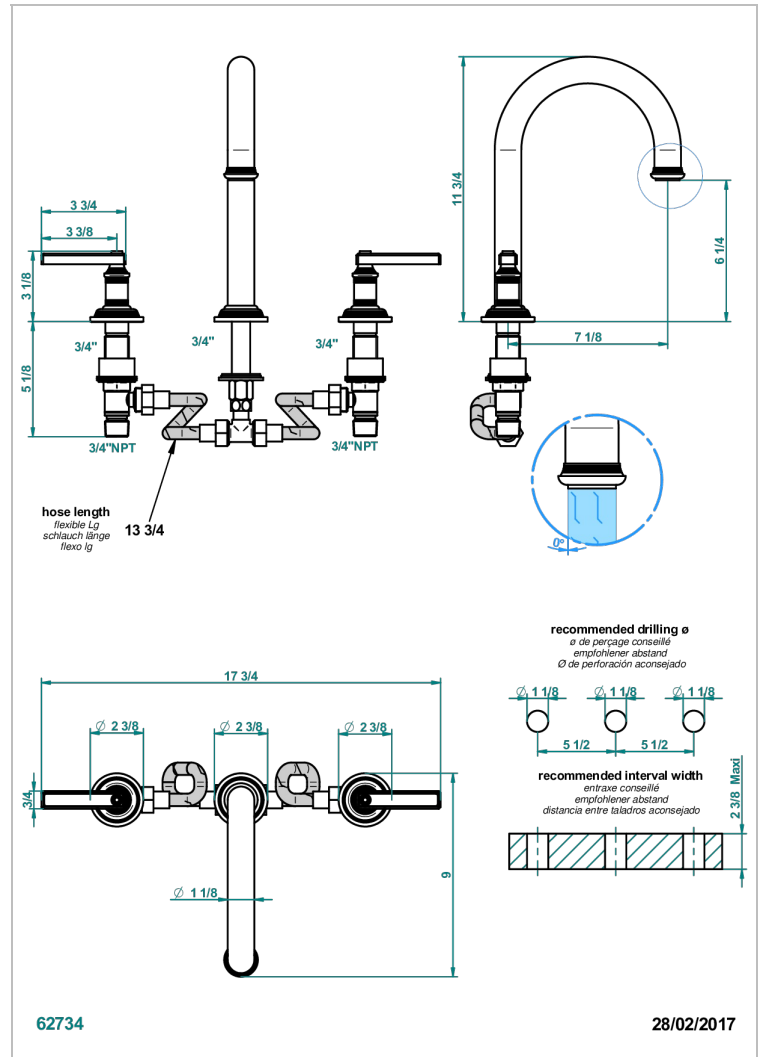

WEST COAST METAL A MANETTES

U9B-25SGH

Mélangeur de bain simple sur gorge avec bec super goliath modèle haut

THG[®]
PARIS

CARACTÉRISTIQUES

- West Coast Métal à manettes
- Mélangeur de bain simple sur gorge avec bec super goliath modèle haut