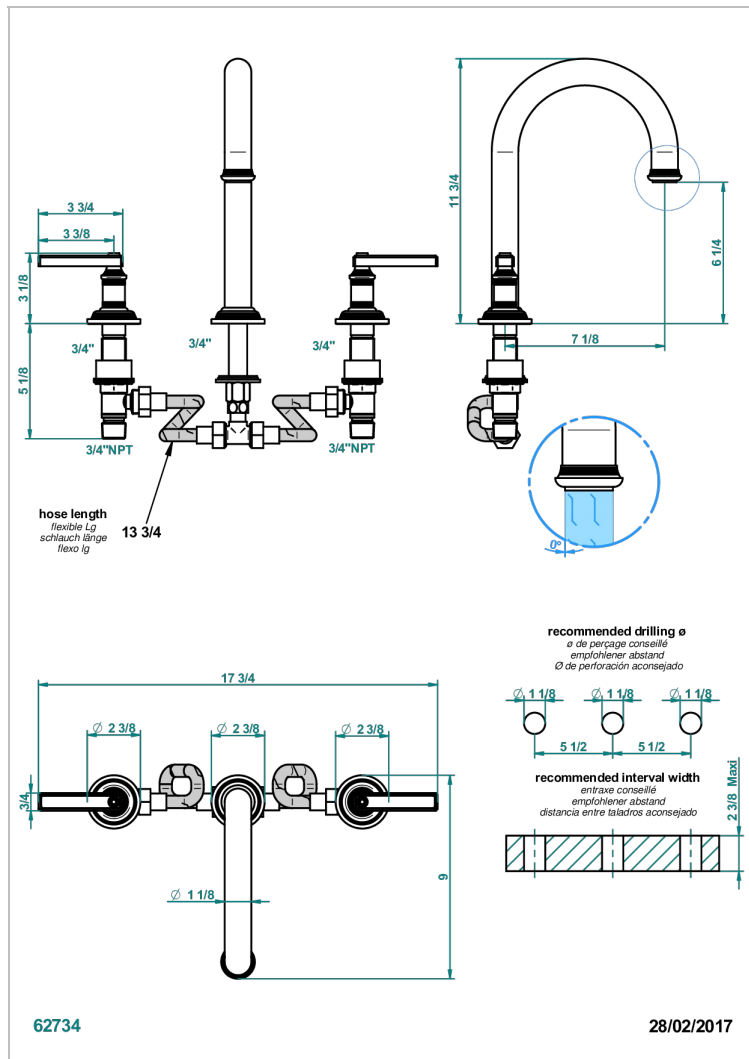

WEST COAST METAL WITH LEVER

U9B-25SGH

3- Loch- Wannenfüllbatterie DN 20 zur Standmontage - Super Goliath hoch Einlauf

EIGENSCHAFTEN

- West Coast Metal with lever
- 3- Loch- Wannenfüllbatterie DN 20 zur Standmontage - Super Goliath hoch Einlauf

Pvd nickel matt - H56
Pvd umber - H66
Pvd umber matt - H67
Silbernichel - B01