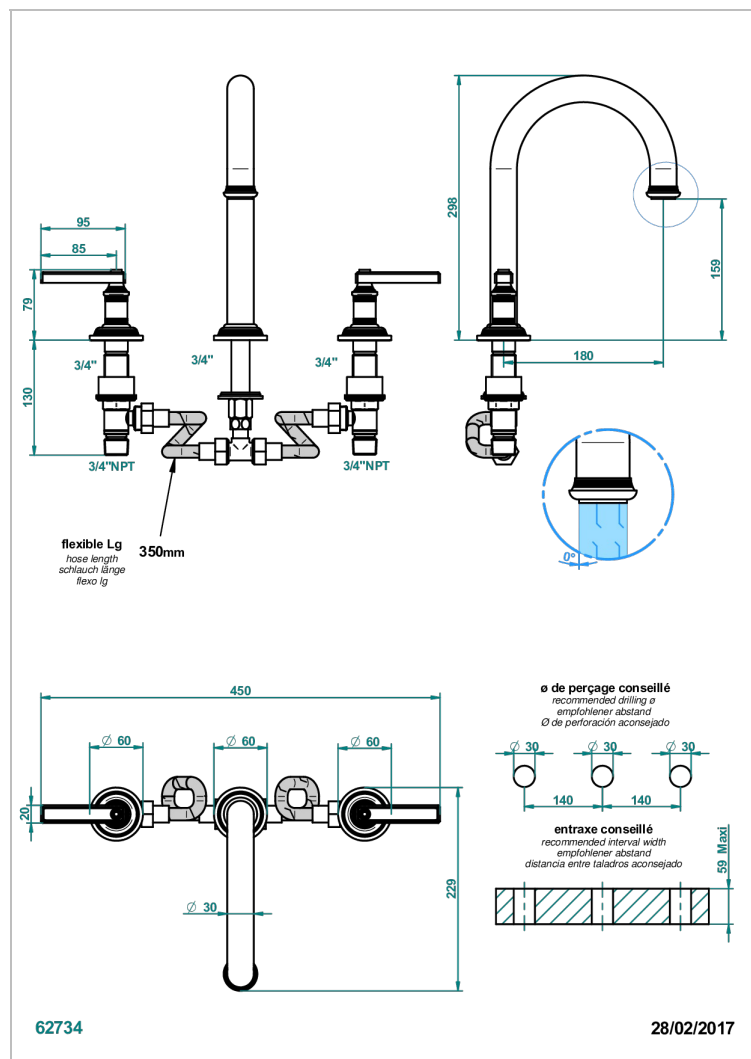

WEST COAST С МЕТАЛЛИЧЕСКИМИ РУЧКАМИ-РУКОЯТКАМИ

THG[®]
PARIS

U9B-25SGH

Смеситель для ванны на 3 отверстия, устанавливаемый на борту - высокий излив СУПЕР ГОЛИАФ

ХАРАКТЕРИСТИКИ

- West Coast с металлическими ручками-рукоятками
- Смеситель для ванны на 3 отверстия, устанавливаемый на борту - высокий излив СУПЕР ГОЛИАФ