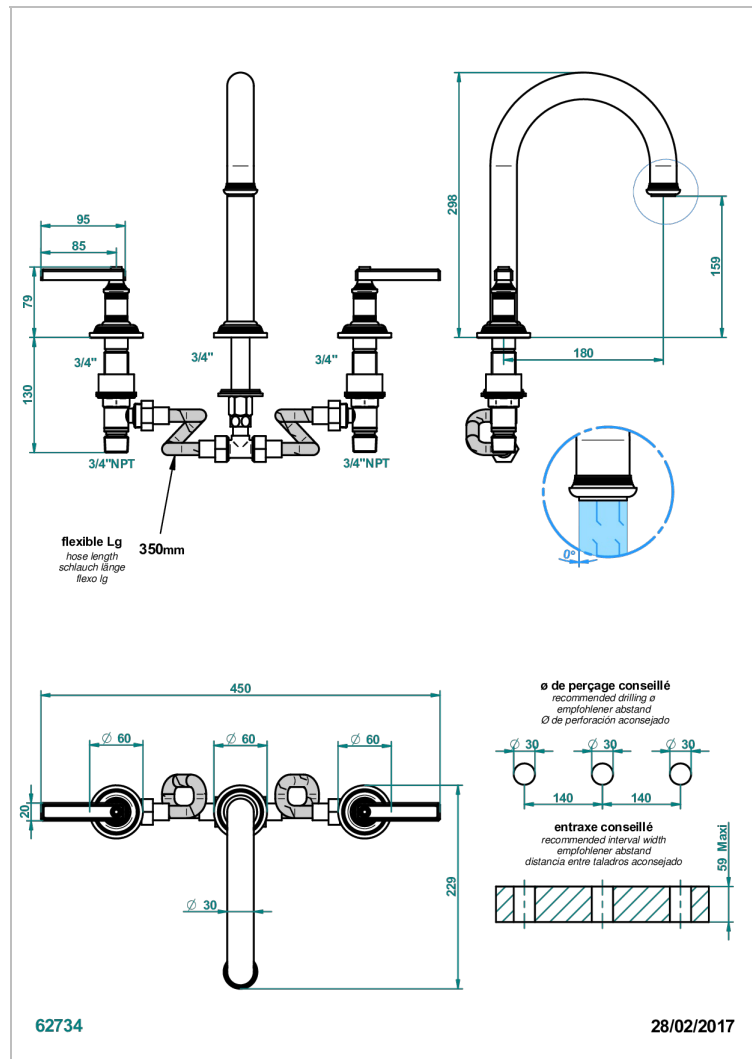

WEST COAST METAL A MANETTES

U9B-25SGH

Mélangeur de bain simple sur gorge avec bec super goliath modèle haut

CARACTÉRISTIQUES

- West Coast Métal à manettes
- Mélangeur de bain simple sur gorge avec bec super goliath modèle haut