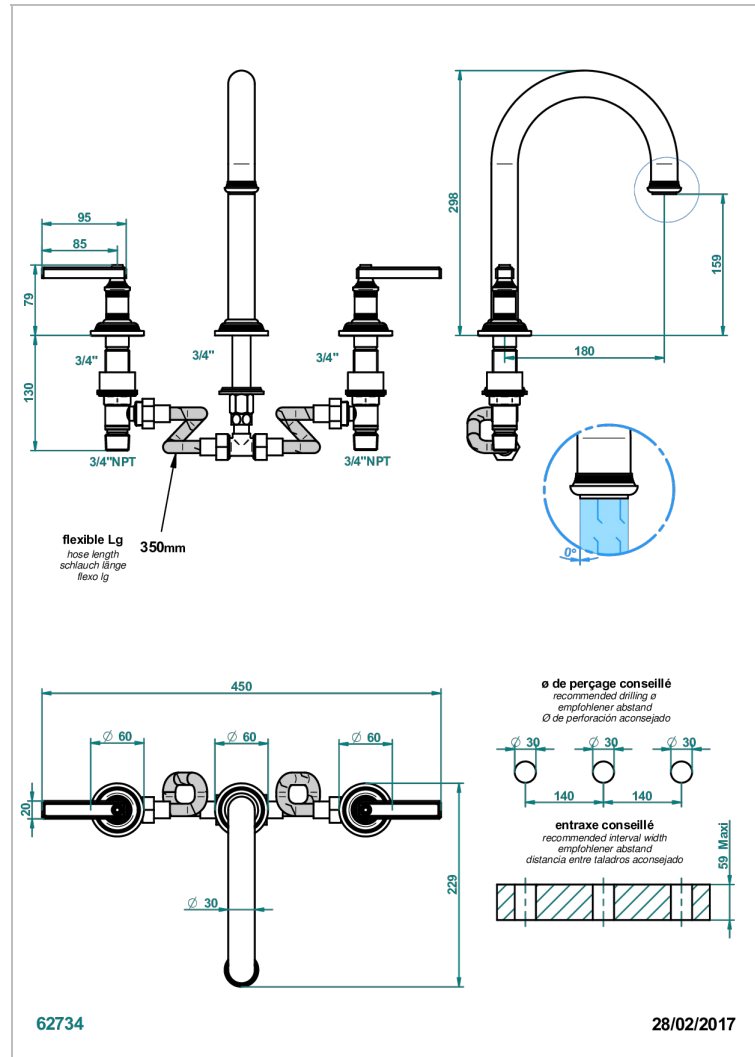

WEST COAST METAL WITH LEVER

U9B-25SGH

3- Loch- Wannenfüllbatterie DN 20 zur Standmontage - Super Goliath hoch Einlauf

EIGENSCHAFTEN

- West Coast Metal with lever
- 3- Loch- Wannenfüllbatterie DN 20 zur Standmontage - Super Goliath hoch Einlauf

Pvd nickel matt - H56
Pvd umber - H66
Pvd umber matt - H67
Silbernichel - B01