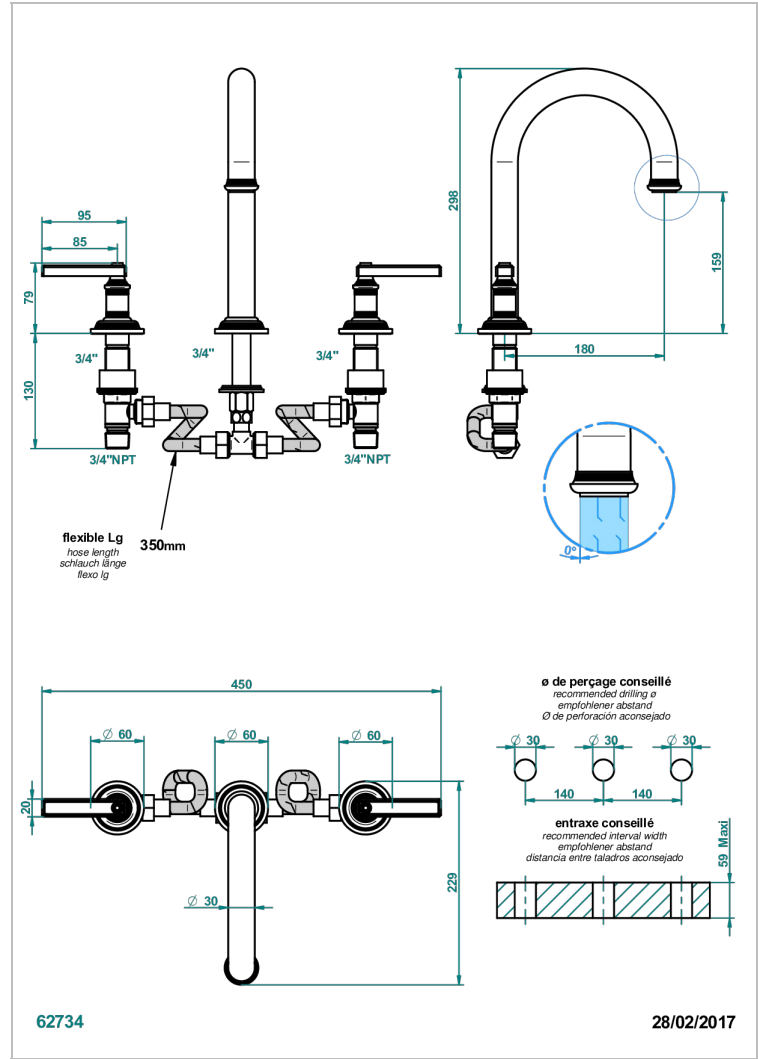

# WEST COAST METAL WITH LEVER

U9B-25SGH

超大喷嘴台式浴缸龙头，高款

THG  
PARIS

## 特色

- West Coast Metal with lever
- 超大喷嘴台式浴缸龙头，高款